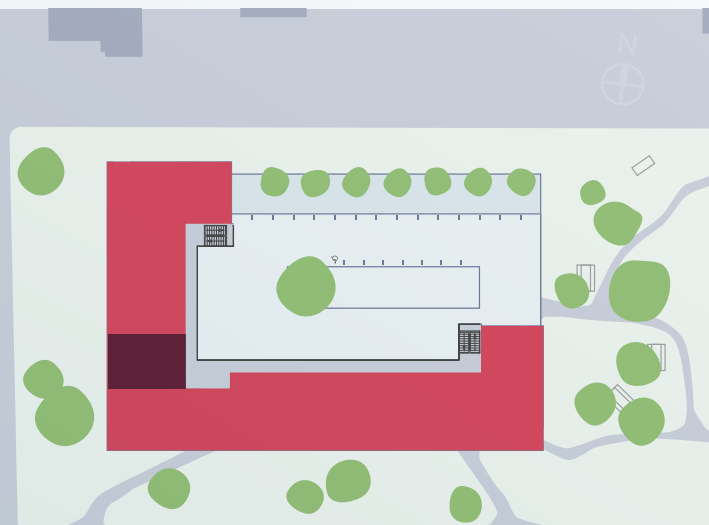

Appartement 304

Rue des Pommiers 29, 1962 Sion

Étage	Pièces	Surface habitable
3	2.5	51 m ²

Rue des Pommiers

+HOYHWLD \$VVXUDQFHV _ \$YHQXH GHV)LJXLHUV
 7RXW OHV LQIRUPDWLRQV OHV SODQV HW YLVXH
 HQJDJHPHQW OHV LQIRUPDWV VXUIDFHV VRQW HVV
 7RXWH ERDG HW ORFDWLRQ LQWHUPpGLDLUH GH
 UpVHUYpHV