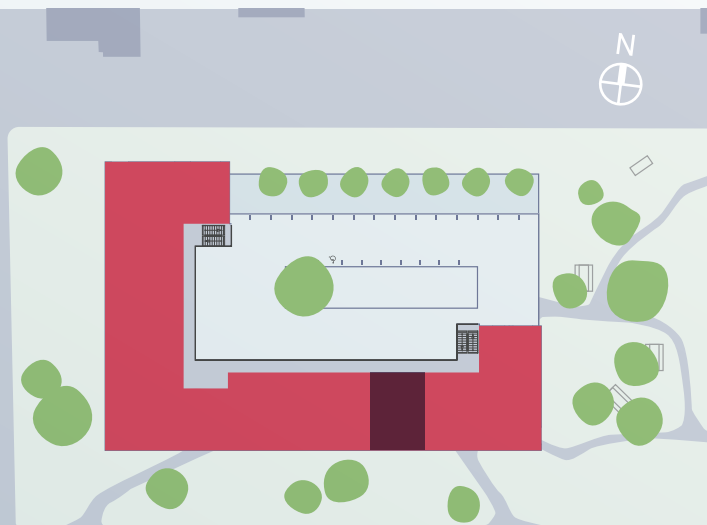

### Appartement 308

Rue des Pommiers 29, 1962 Sion

Étage

3

Pièces

2.5

Surface habitable

51 m<sup>2</sup>