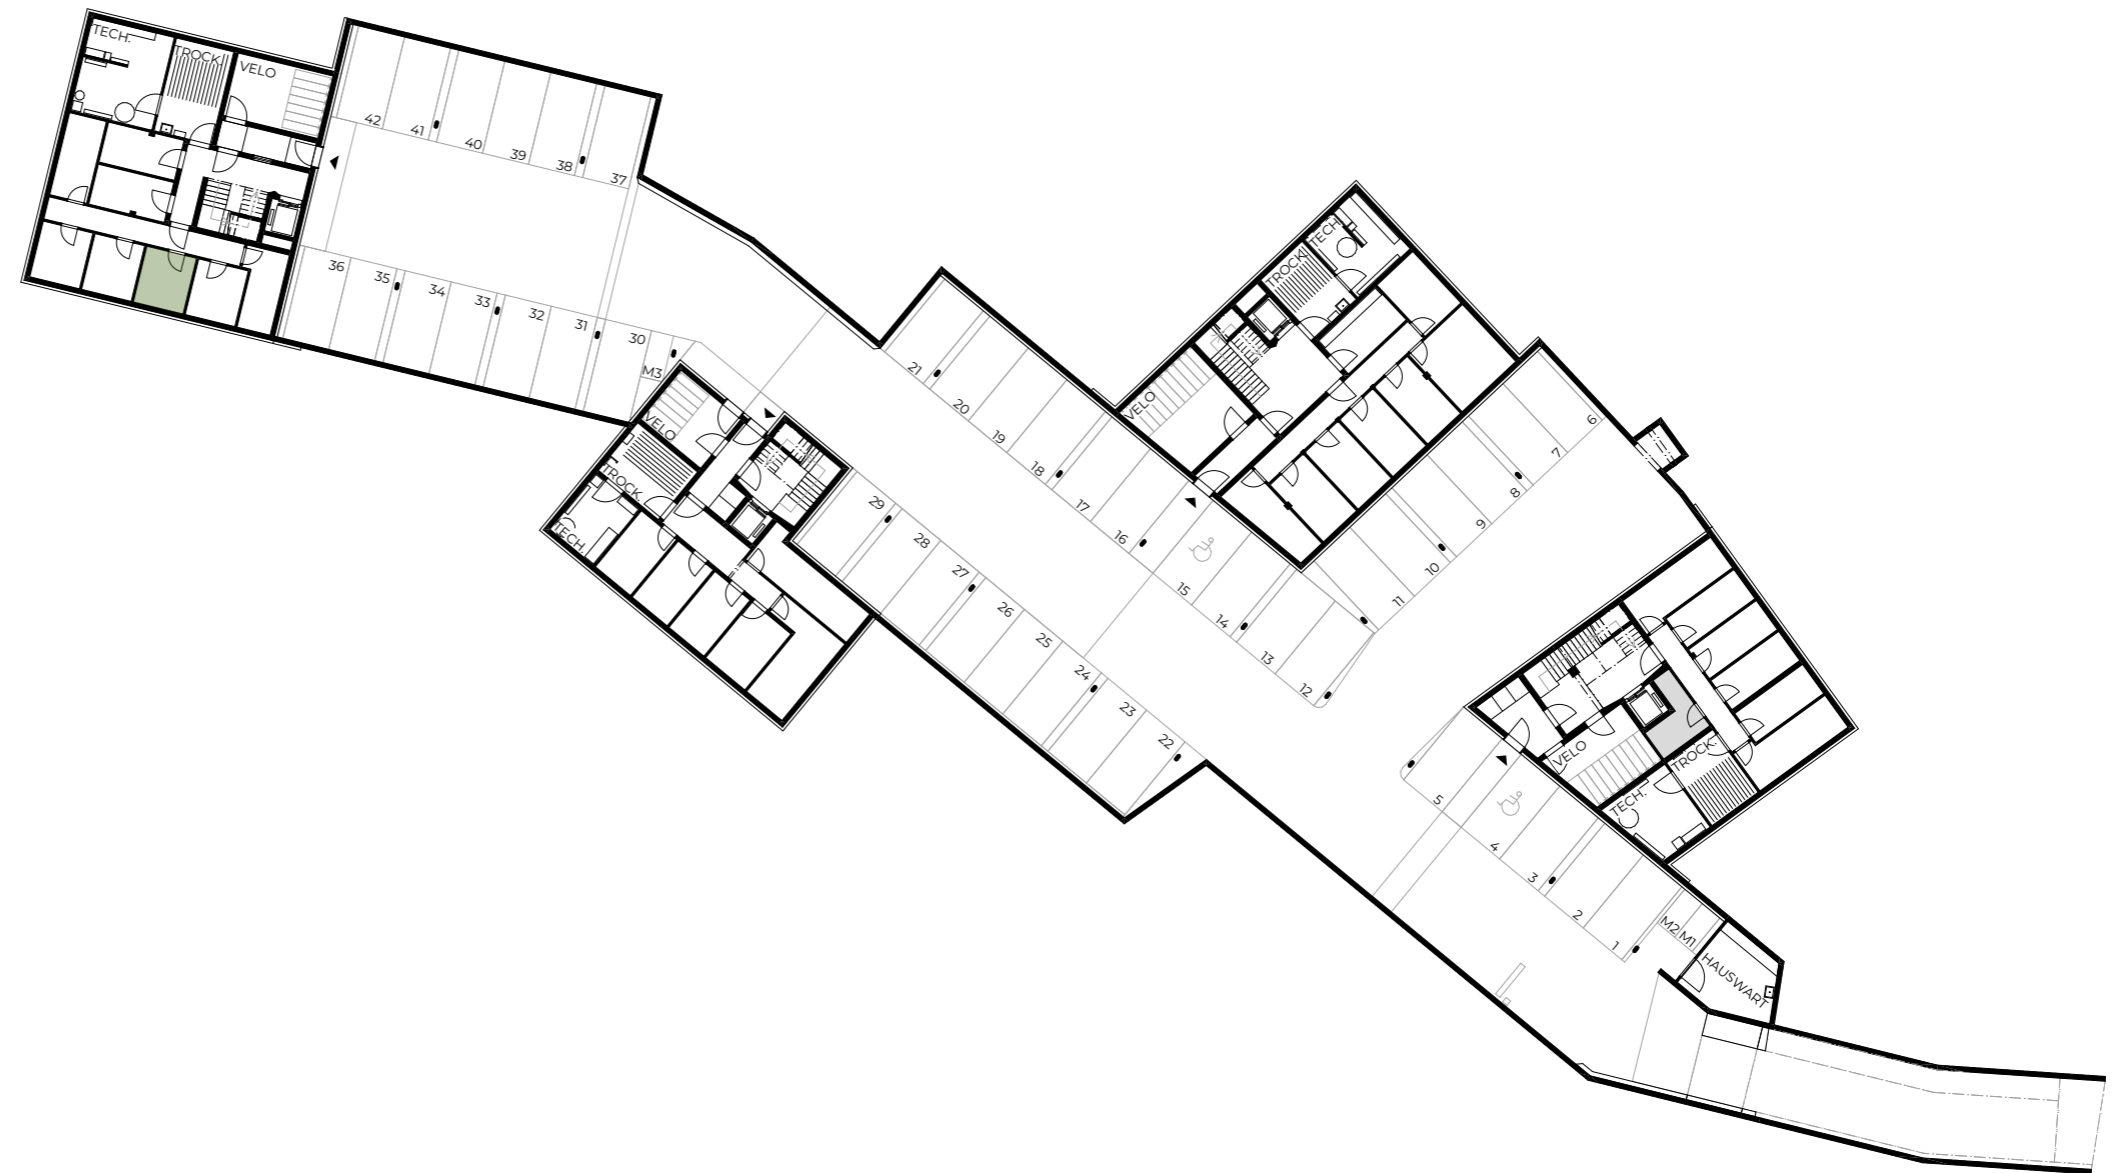

Haus 1 | H1.1.1
4.5-Zimmer-Wohnung

| | |
|------------|----------------------|
| Wohnfläche | 118.0 m ² |
| Raumhöhe | 2.5 m |
| Balkon | 15.5 m ² |
| Keller | 8.0 m ² |

Haus 1
Kellerzuteilung

Haus 1 | 2 | 3 | 4
Einstellhalle