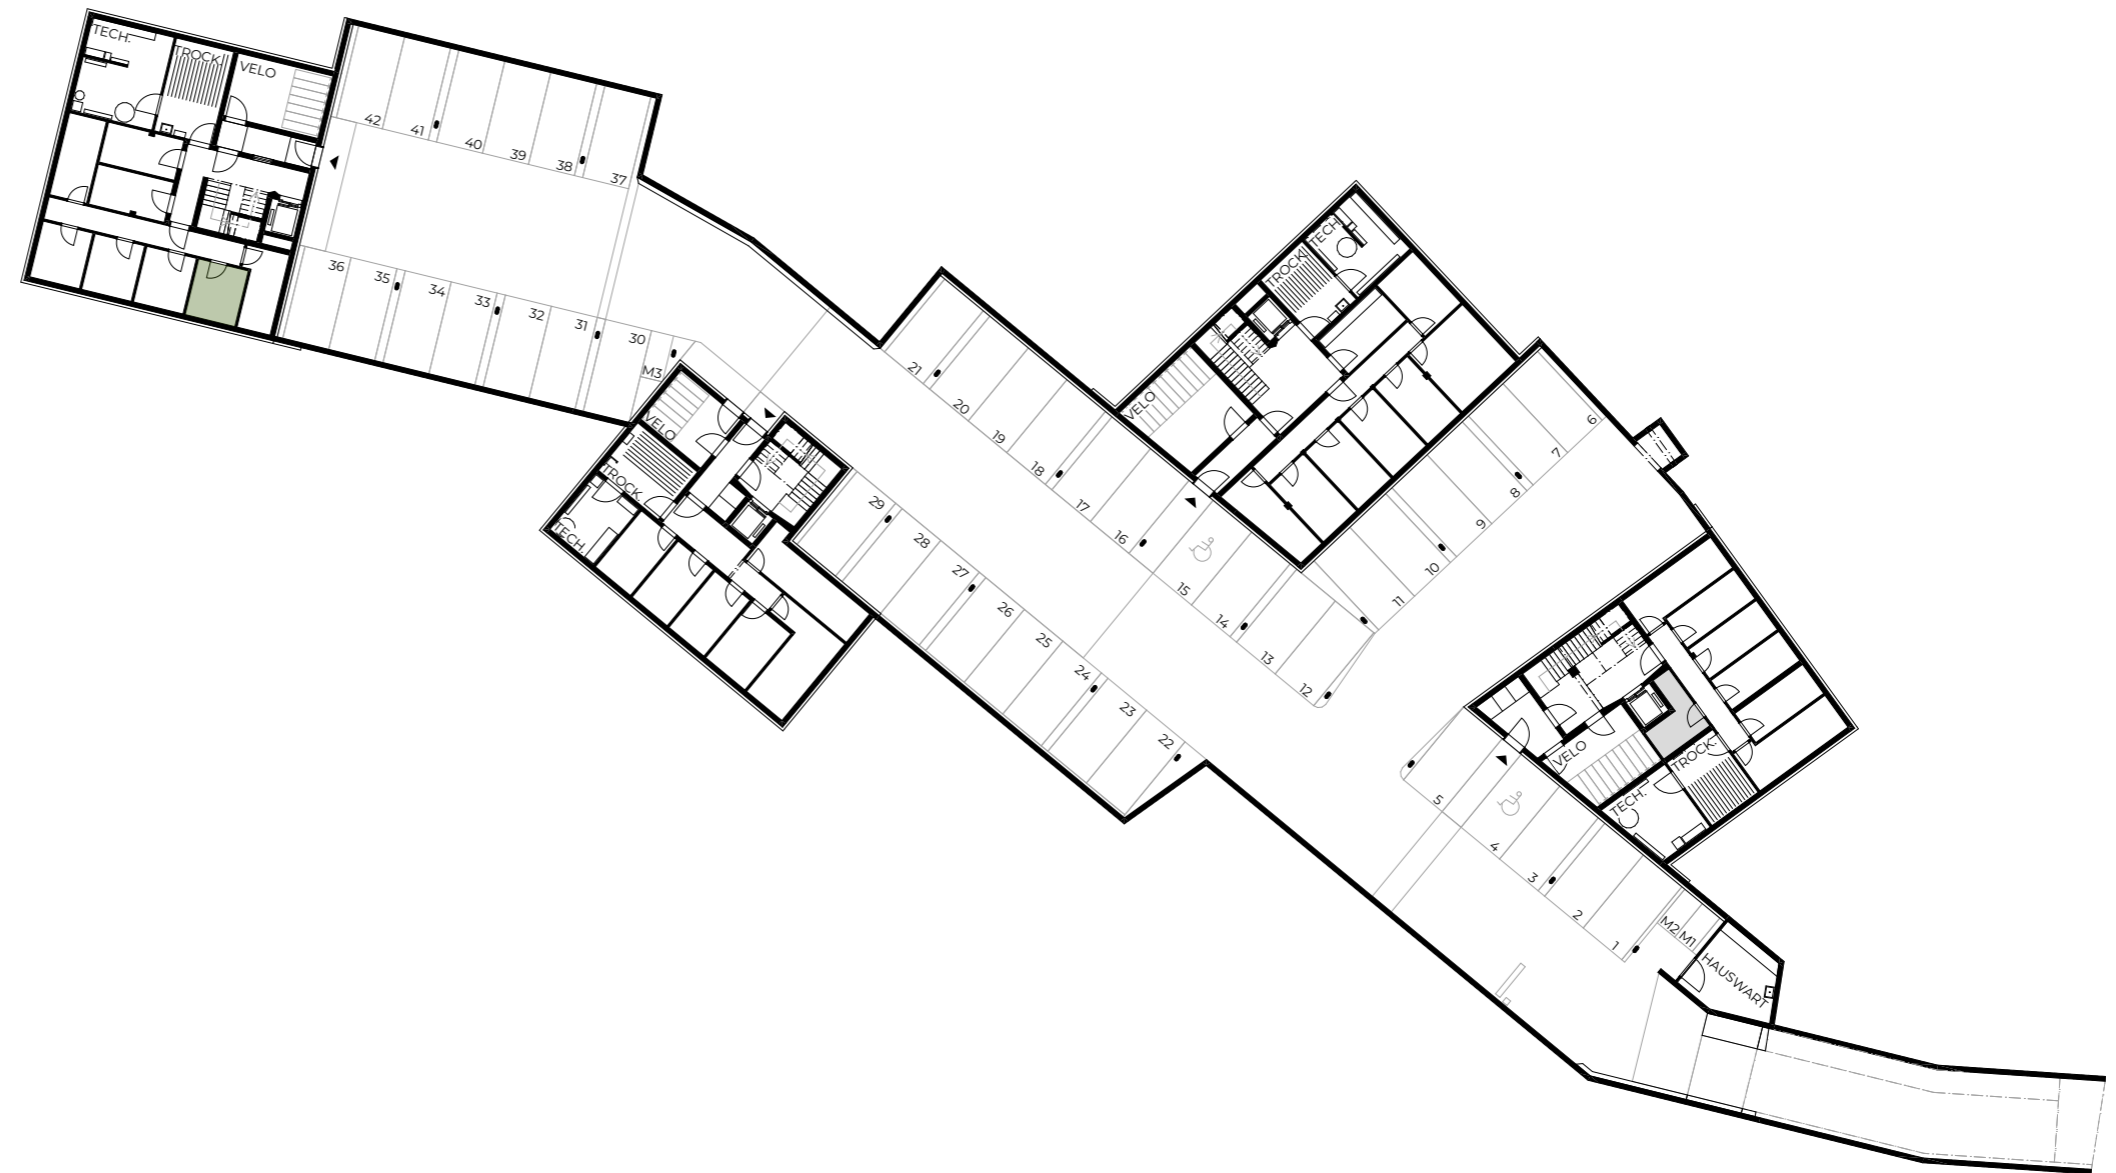

Haus 1 | H1.1.2
4.5-Zimmer-Wohnung

Wohnfläche	118.0 m ²
Raumhöhe	2.5 m
Balkon	15.5 m ²
Keller	8.0 m ²

Haus 1
Kellerzuteilung

Haus 1 | 2 | 3 | 4
Einstellhalle