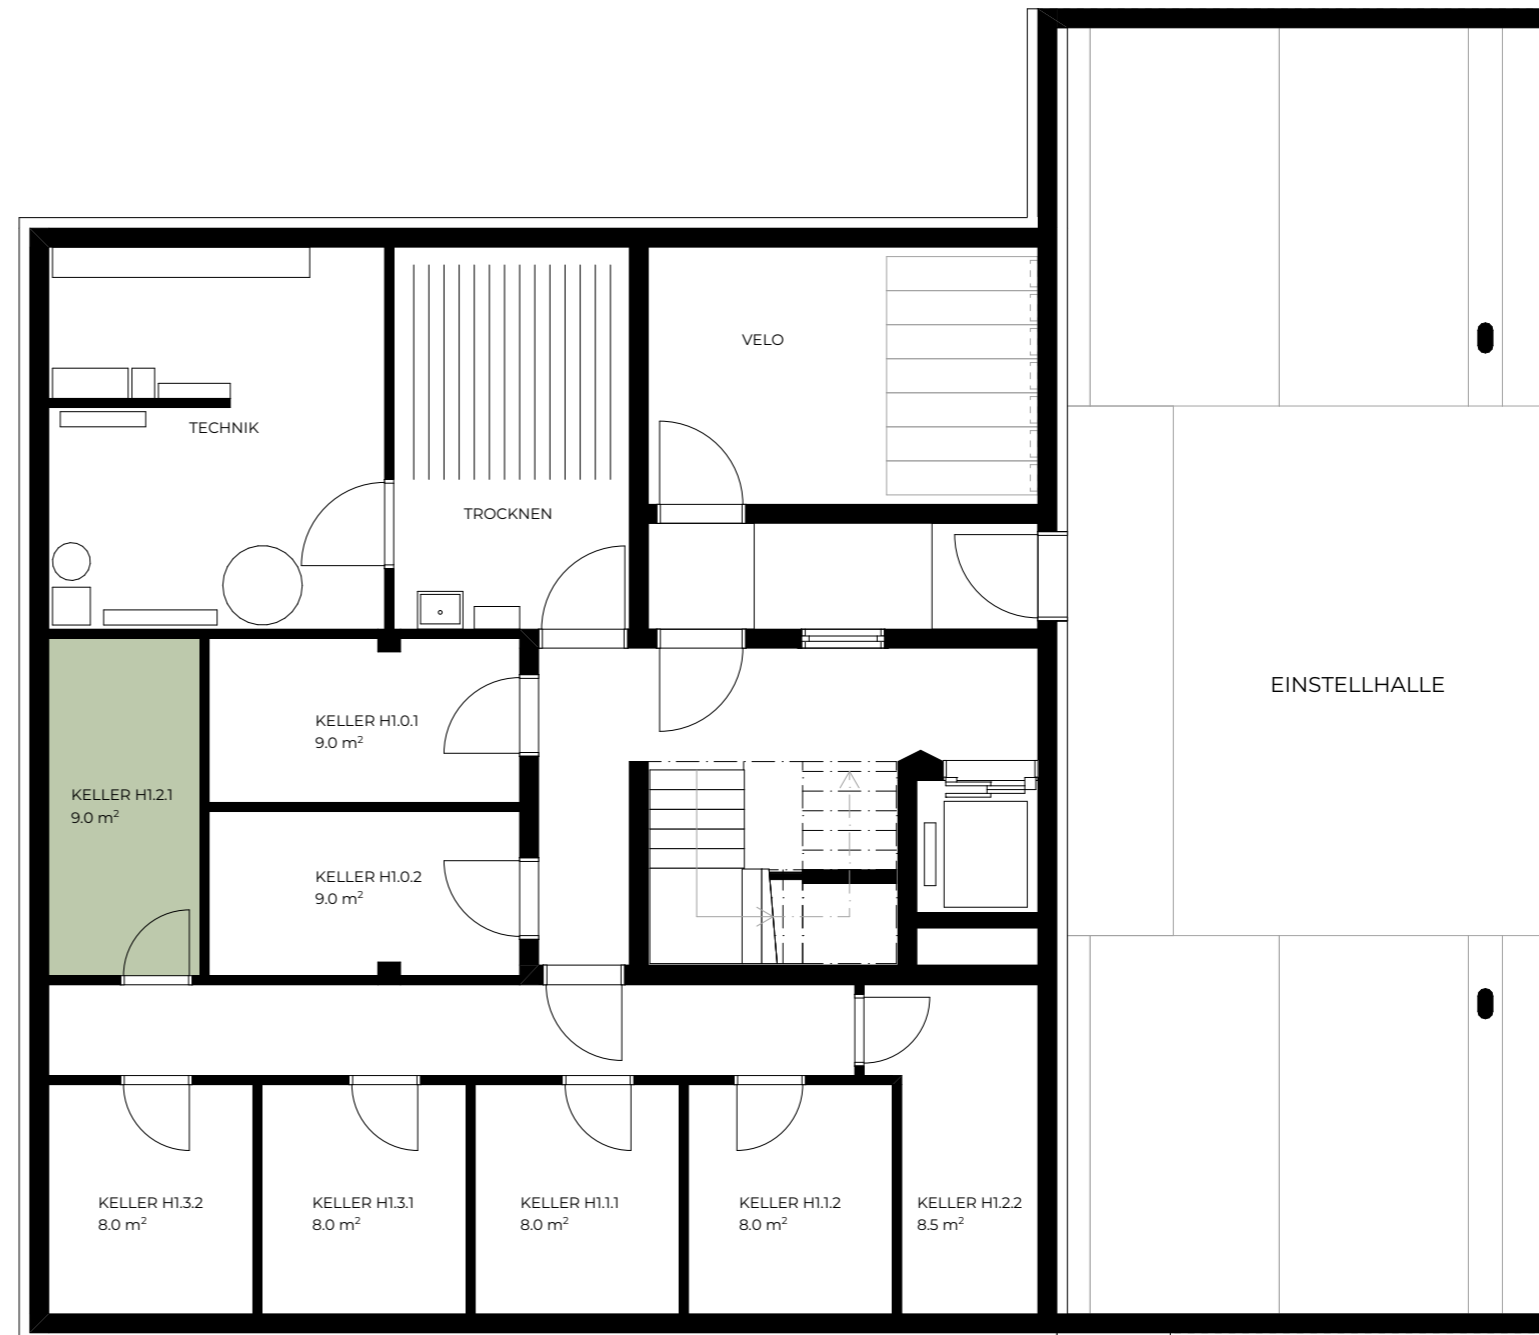

Haus 1 | H1.2.1
4.5-Zimmer-Wohnung

Wohnfläche	118.0 m ²
Raumhöhe	2.5 m
Balkon	15.5 m ²
Keller	9.0 m ²

Haus 1
Kellerzuteilung

Haus 1 | 2 | 3 | 4
Einstellhalle