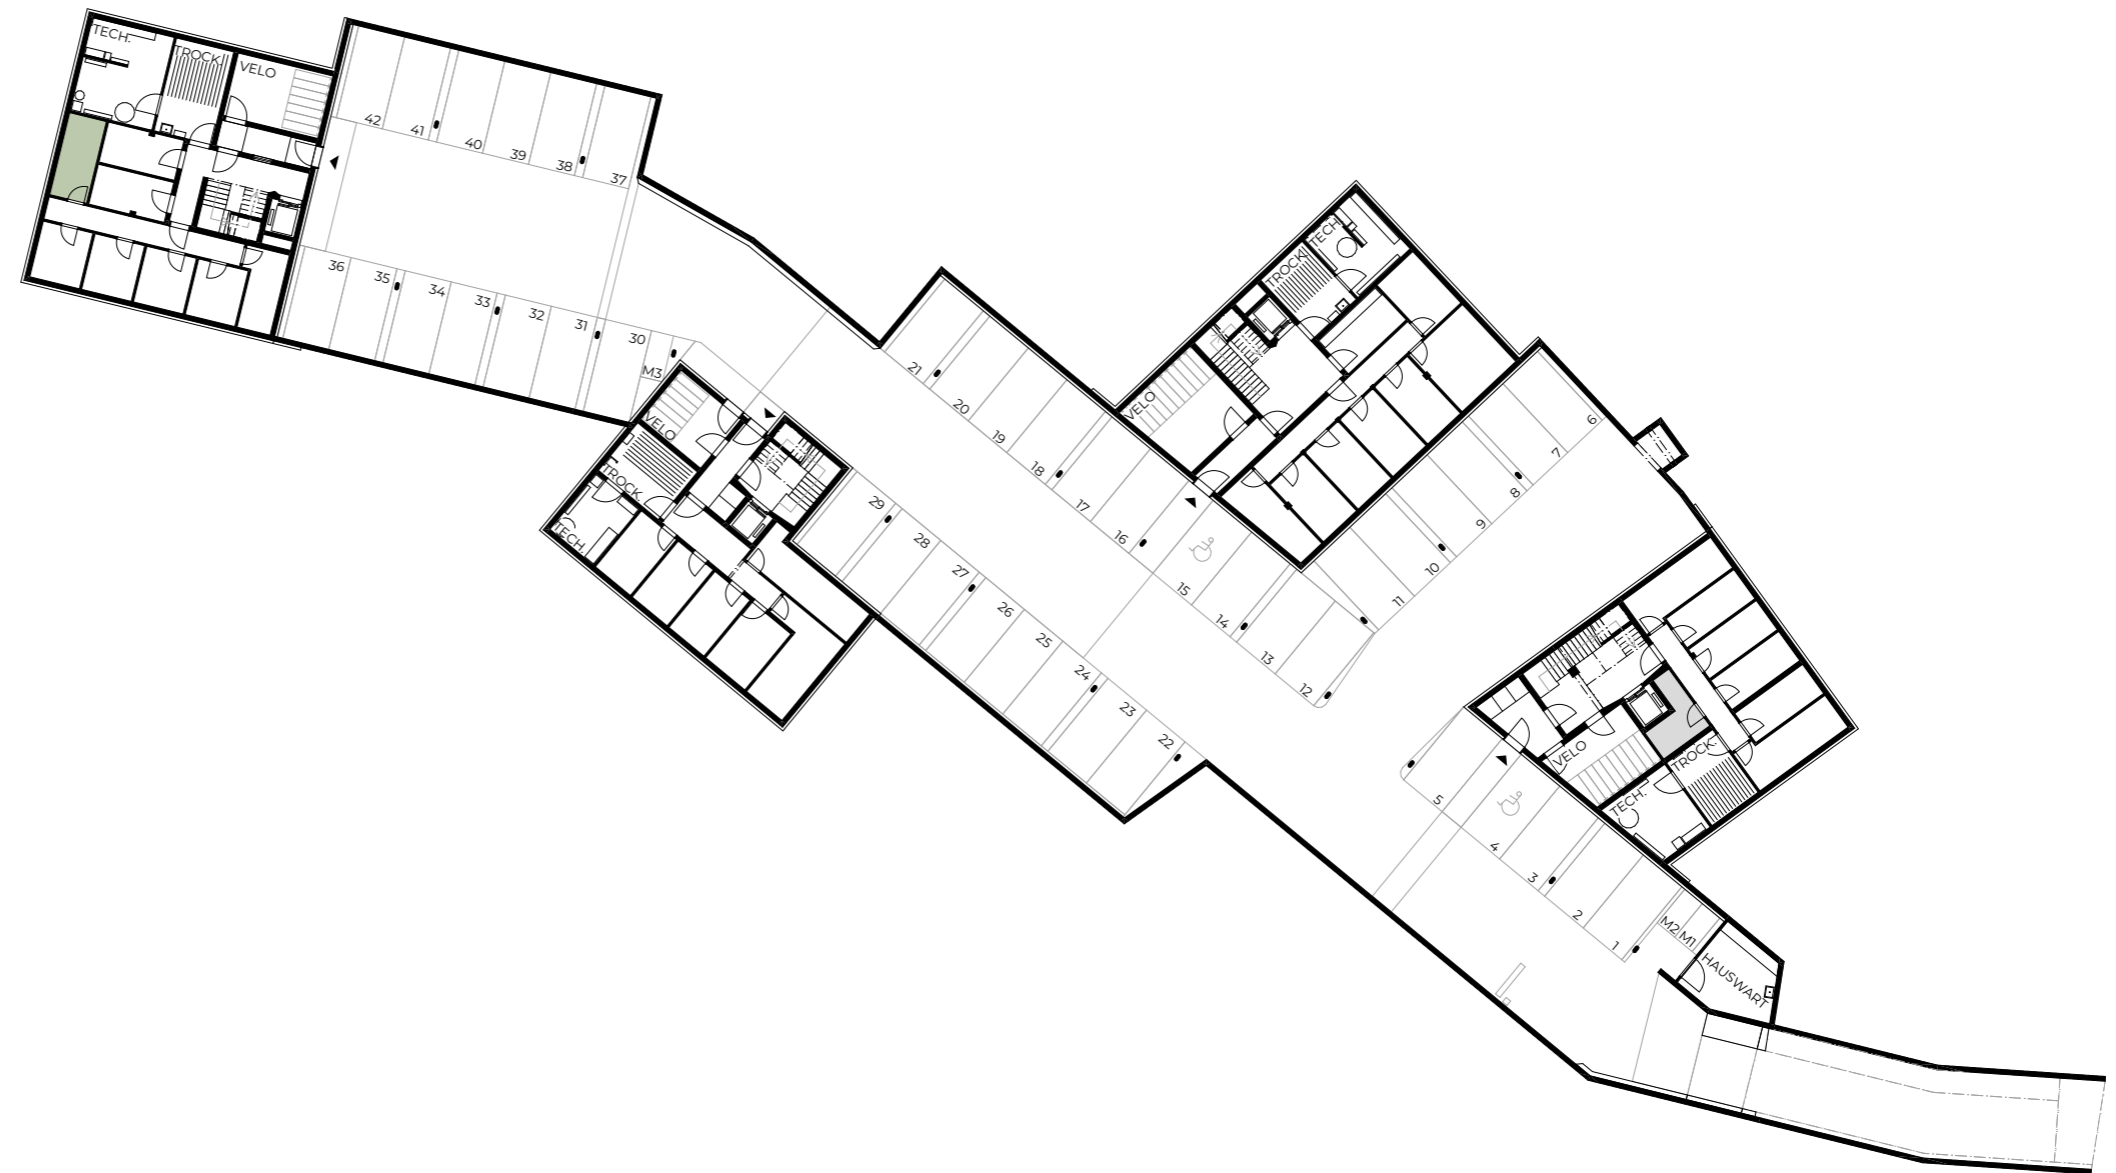

Haus 1 | H1.2.1
4.5-Zimmer-Wohnung

Wohnfläche	118.0 m ²
Raumhöhe	2.5 m
Balkon	15.5 m ²
Keller	9.0 m ²

Haus 1
Kellerzuteilung

Haus 1 | 2 | 3 | 4
Einstellhalle