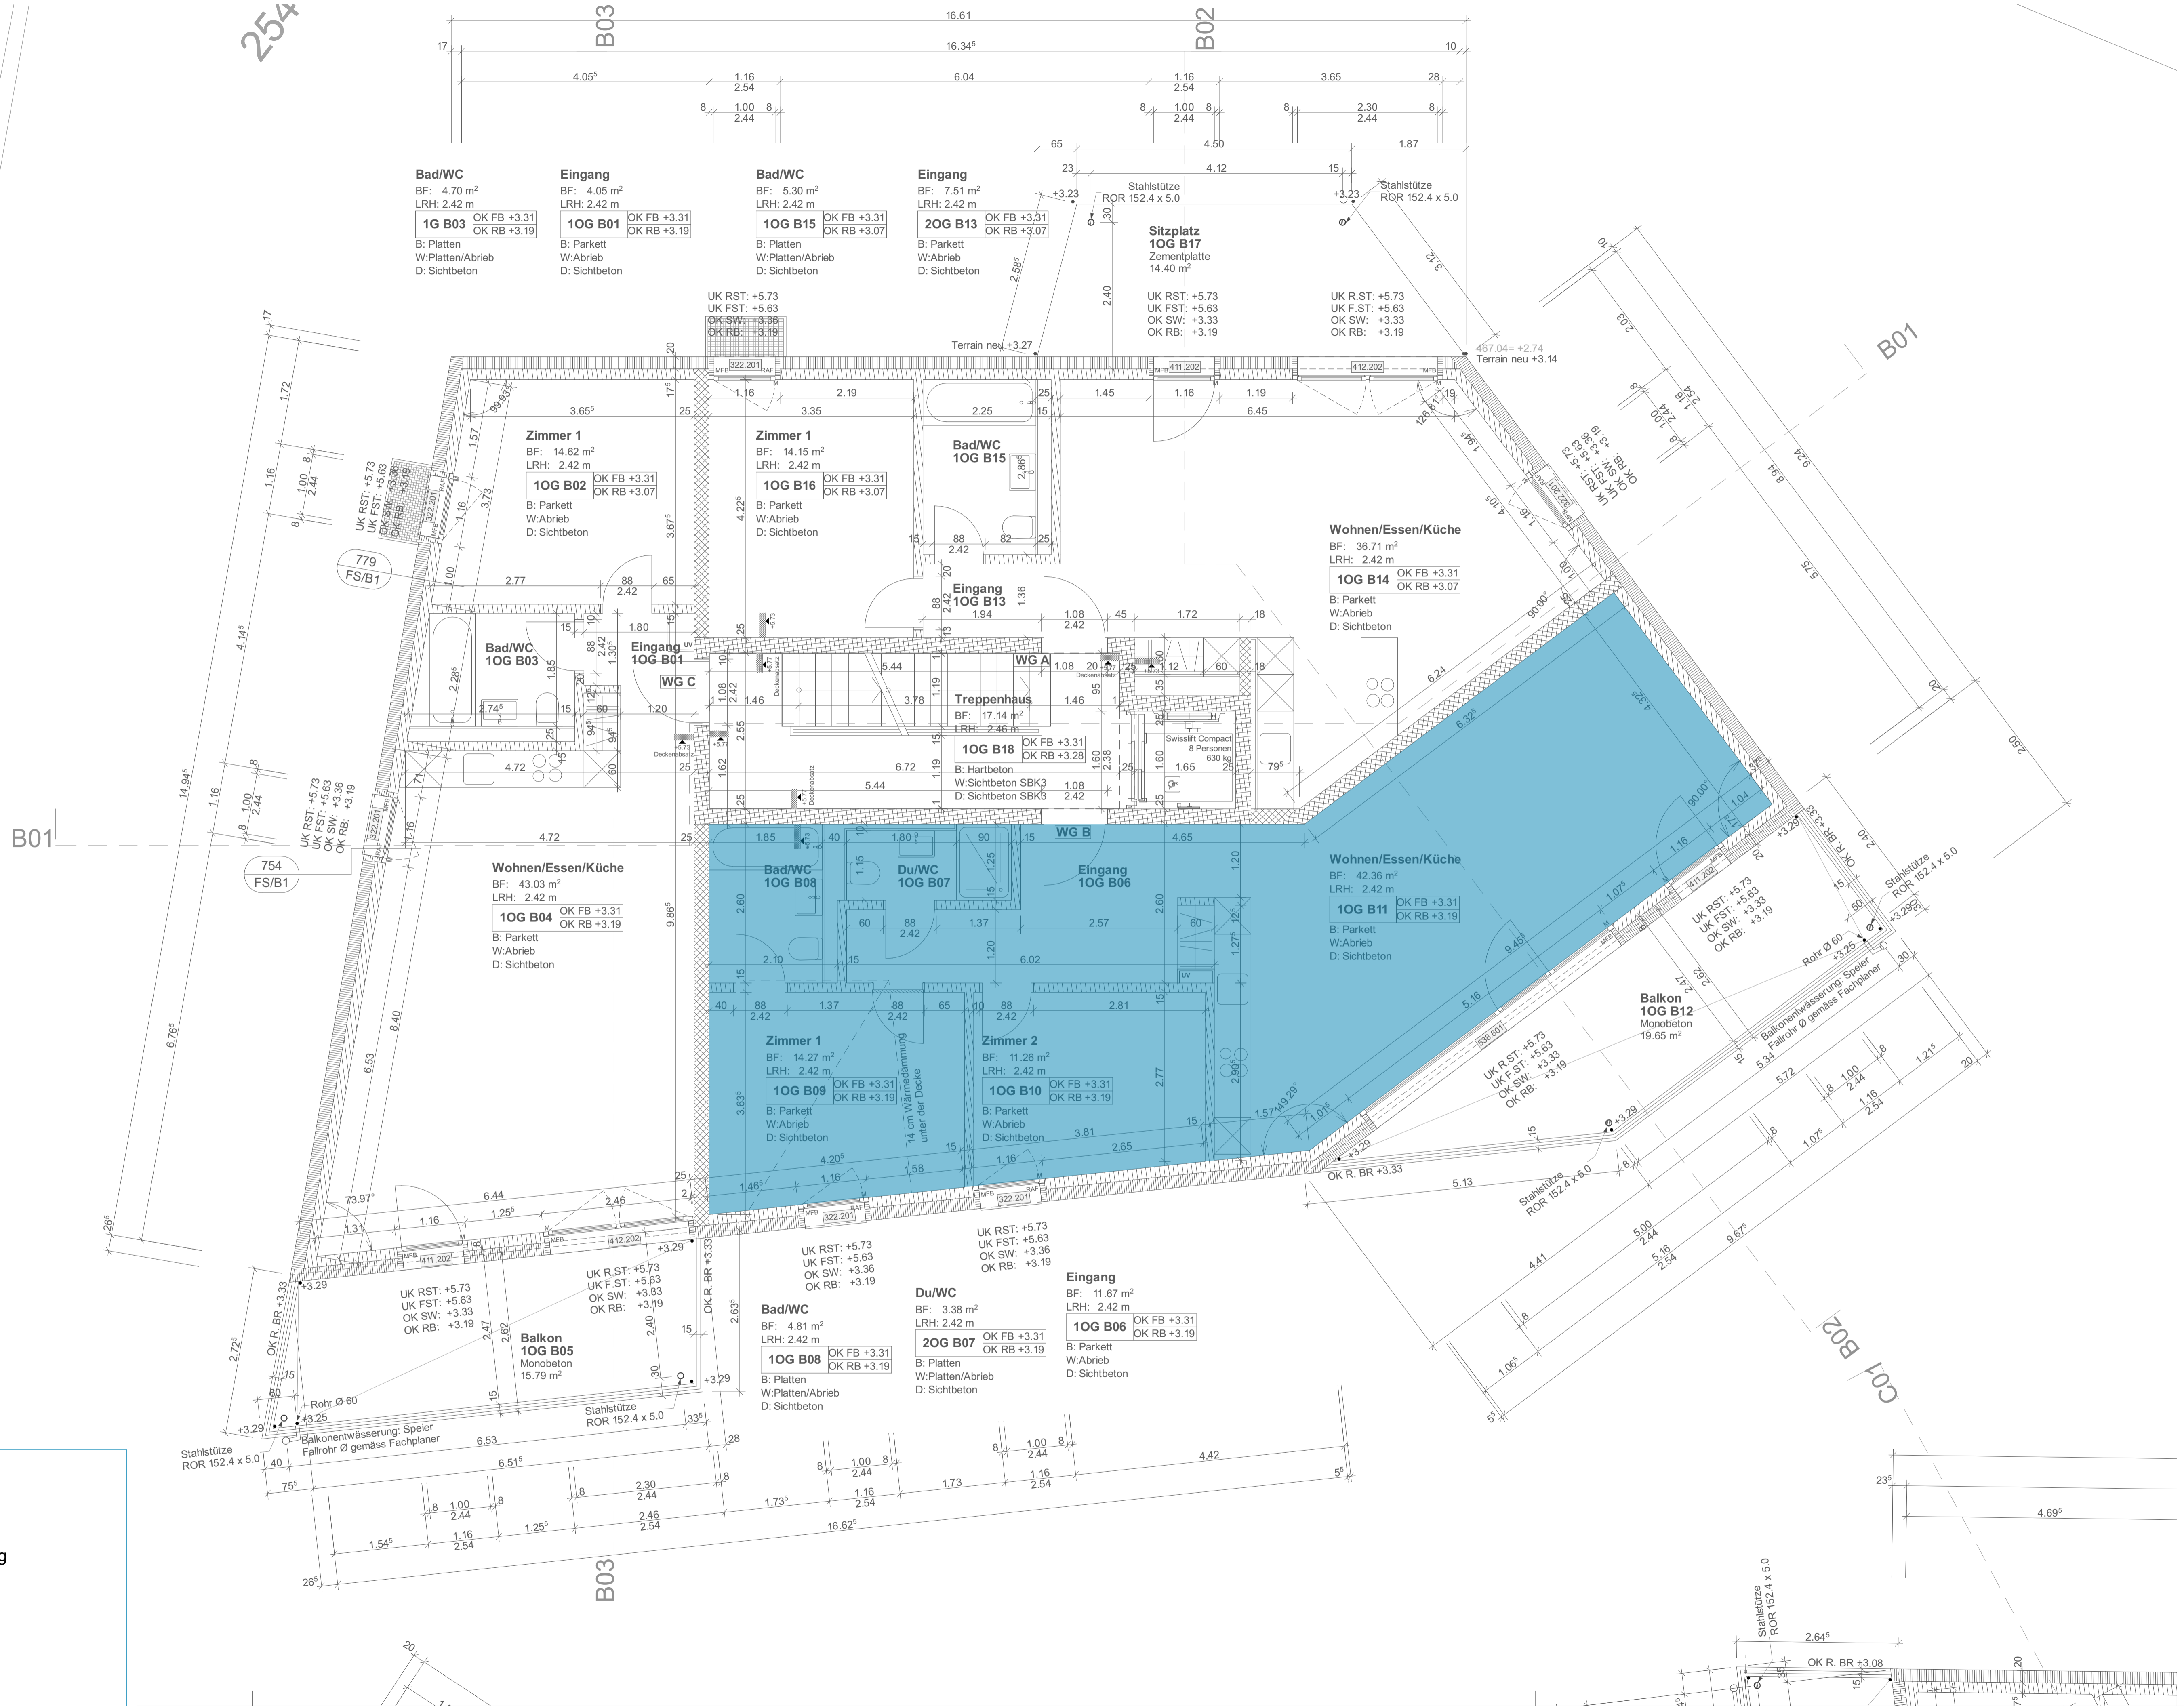

254

MFH Oelirain 1 + 3, Grenchen

Haus B
Grundriss 1.0G | 3.5 Zimmer Wohnung

Masstab 1:50

GPCM