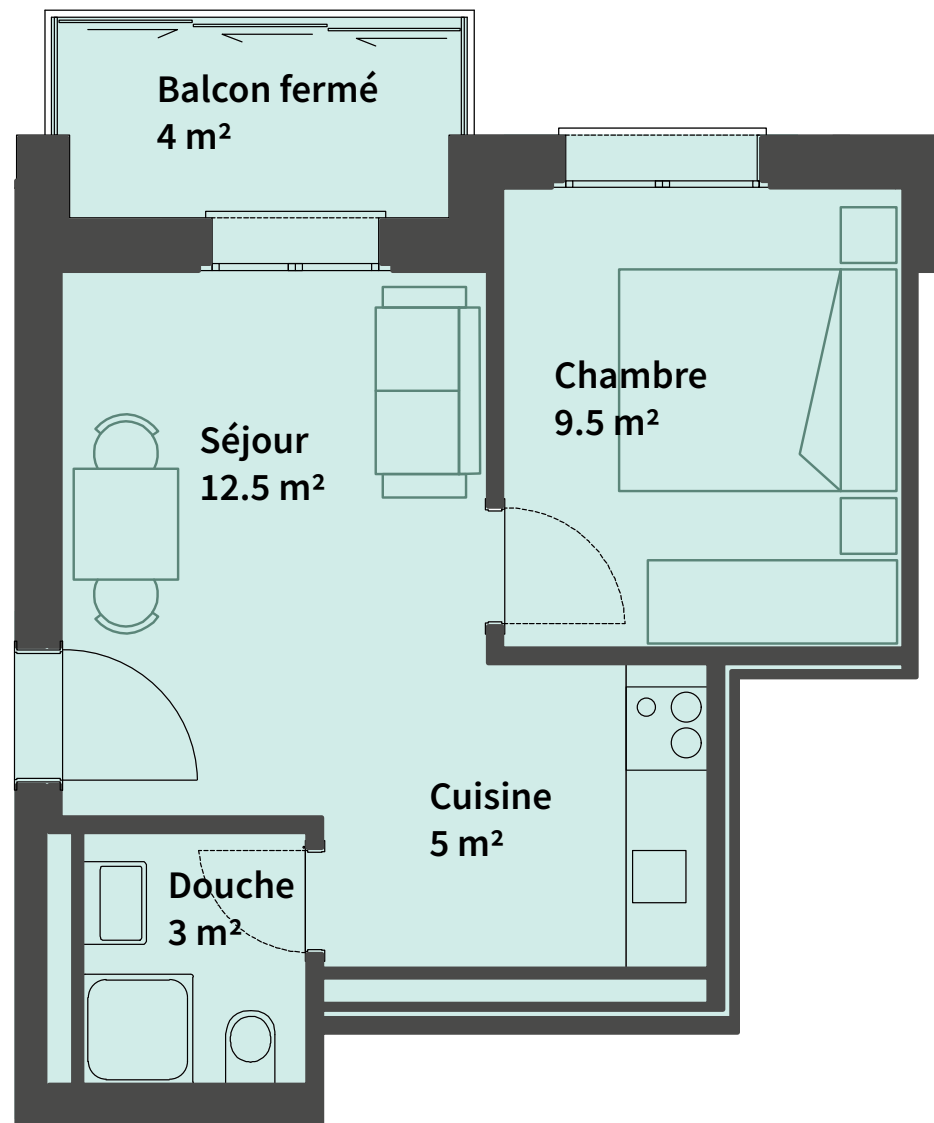

# Les Berges du Rhône

**Appartement C405 - 2195.06.0405**  
**Rue de la Dixence 47 C**  
**1950 Sion**

Étage	4
Pièces	2
Surface habitable	30m <sup>2</sup>

**Helvetia Assurances | Avenue des Figuiers 43 | CH-1007  
Lausanne**

Toutes les informations, les plans et visuels sont fournis sans engagement. Toutes les indications de surfaces sont estimées. Toute modification et location intermédiaire demeurent réservées.

1m

5m