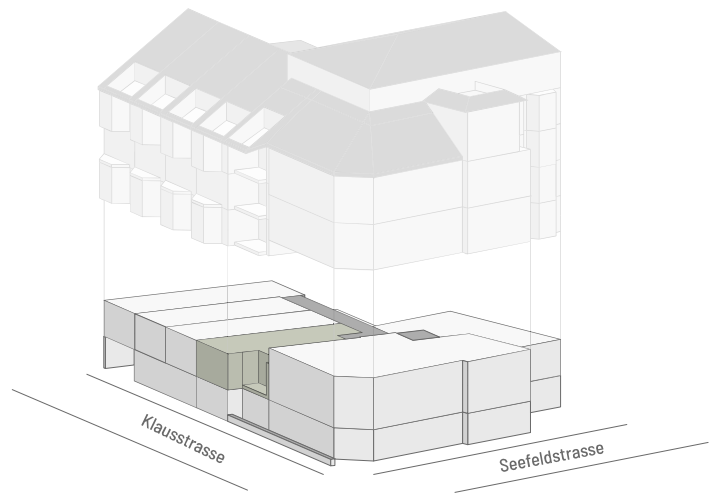

ONEOTWO

ZÜRICH SEEFELD

Seefeldstrasse 102, 8008 Zürich

2.5-Zimmerwohnung

Wohnungsnr. K_1_01
Geschoss 1. OG
Wohnfläche ca. 73m²
Balkon ca. 3m²

Bei DIN A4 0 5
Mst. 1:100

Änderungen und Abweichungen von den publizierten Angaben sind möglich. Es gilt die Ausführung am Objekt.

Vermietung: PRIVERA 

Privera AG
Husacherstrasse 3
8304 Wallisellen

ONEOTWO

ZURICH SEEFELD

Seefeldstrasse 102, 8008 Zürich

Kurzbaubeschrieb

Bodenbeläge

- Küche und Nasszelle: Keramikplatten (30x60cm), beige, englisch verlegt
- Wohnbereich und Zimmer: Riemenparkett, Eiche/Cappuccino, geschliffen/matt lackiert
- Balkon: Keramikplatten (60x60cm), beige/matt