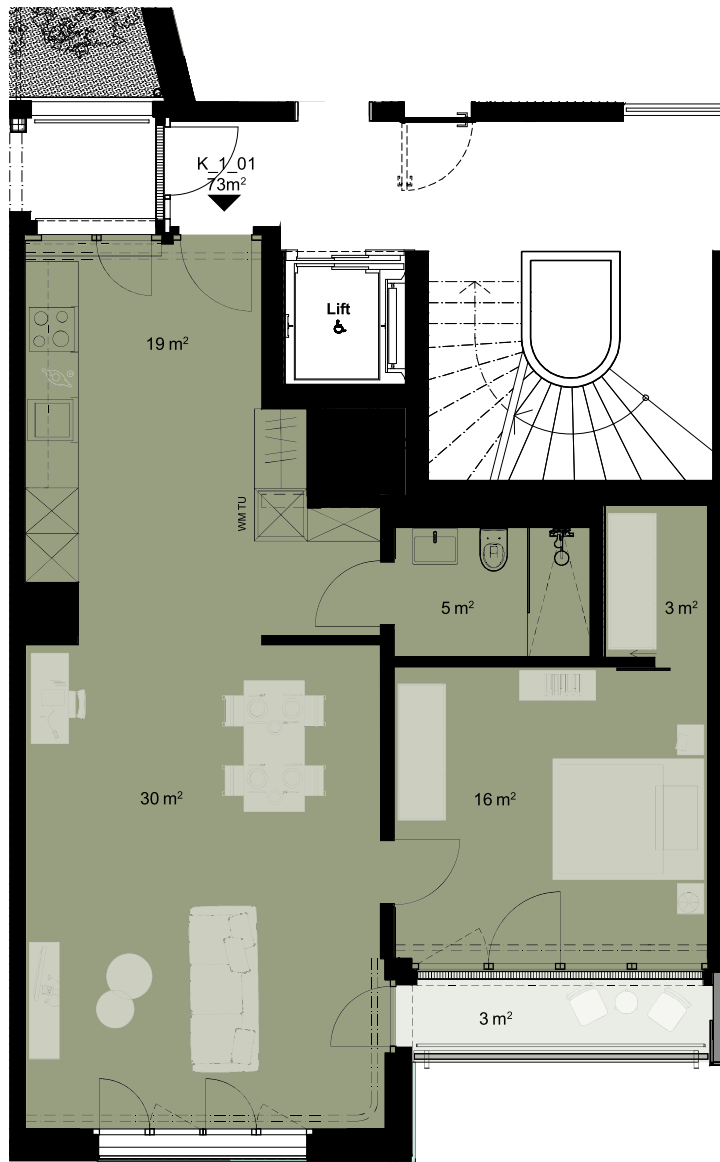

ONEOTWO

ZÜRICH SEEFELD

Seefeldstrasse 102, 8008 Zürich

2.5-Zimmerwohnung

Wohnungsnr. K_1_01
Geschoss 1. OG
Wohnfläche ca. 73m²
Balkon ca. 3m²

Bei DIN A4 0 5
Mst. 1:100

Änderungen und Abweichungen von den publizierten Angaben sind möglich. Es gilt die Ausführung am Objekt.

Vermietung: PRIVERA 

Privera AG
Husacherstrasse 3
8304 Wallisellen

ONEOTWO

ZURICH SEEFELD

Seefeldstrasse 102, 8008 Zürich

Kurzbaubeschrieb

Bodenbeläge

- Küche und Nasszelle: Keramikplatten (30x60cm), beige, englisch verlegt
- Wohnbereich und Zimmer: Riemenparkett, Eiche/Cappuccino, geschliffen/matt lackiert
- Balkon: Keramikplatten (60x60cm), beige/matt

Wände

- Küche und Wohnbereich: Feinabrieb, weiss gestrichen
- Nasszelle: Keramikplatten (10x30cm), grünlich, stehend

Decke

- Weissputz, weiss gestrichen
- 2-läufige Vorhangschiene auch im rauminneren für eine flexible Teilung (in den 1.5-ZWHG ohne Galerie und 2.5-ZWHG mit 93 und 97m²)