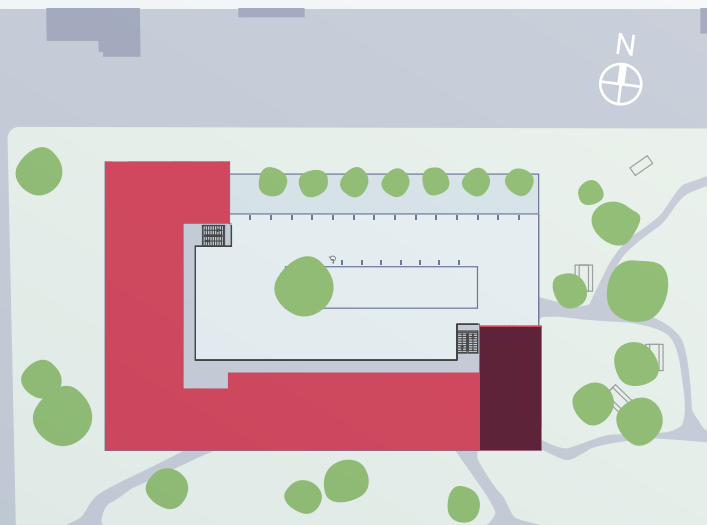

### Appartement 310

Rue des Pommiers 29, 1962 Sion

Étage

3

Pièces

3.5

Surface habitable

89 m<sup>2</sup>