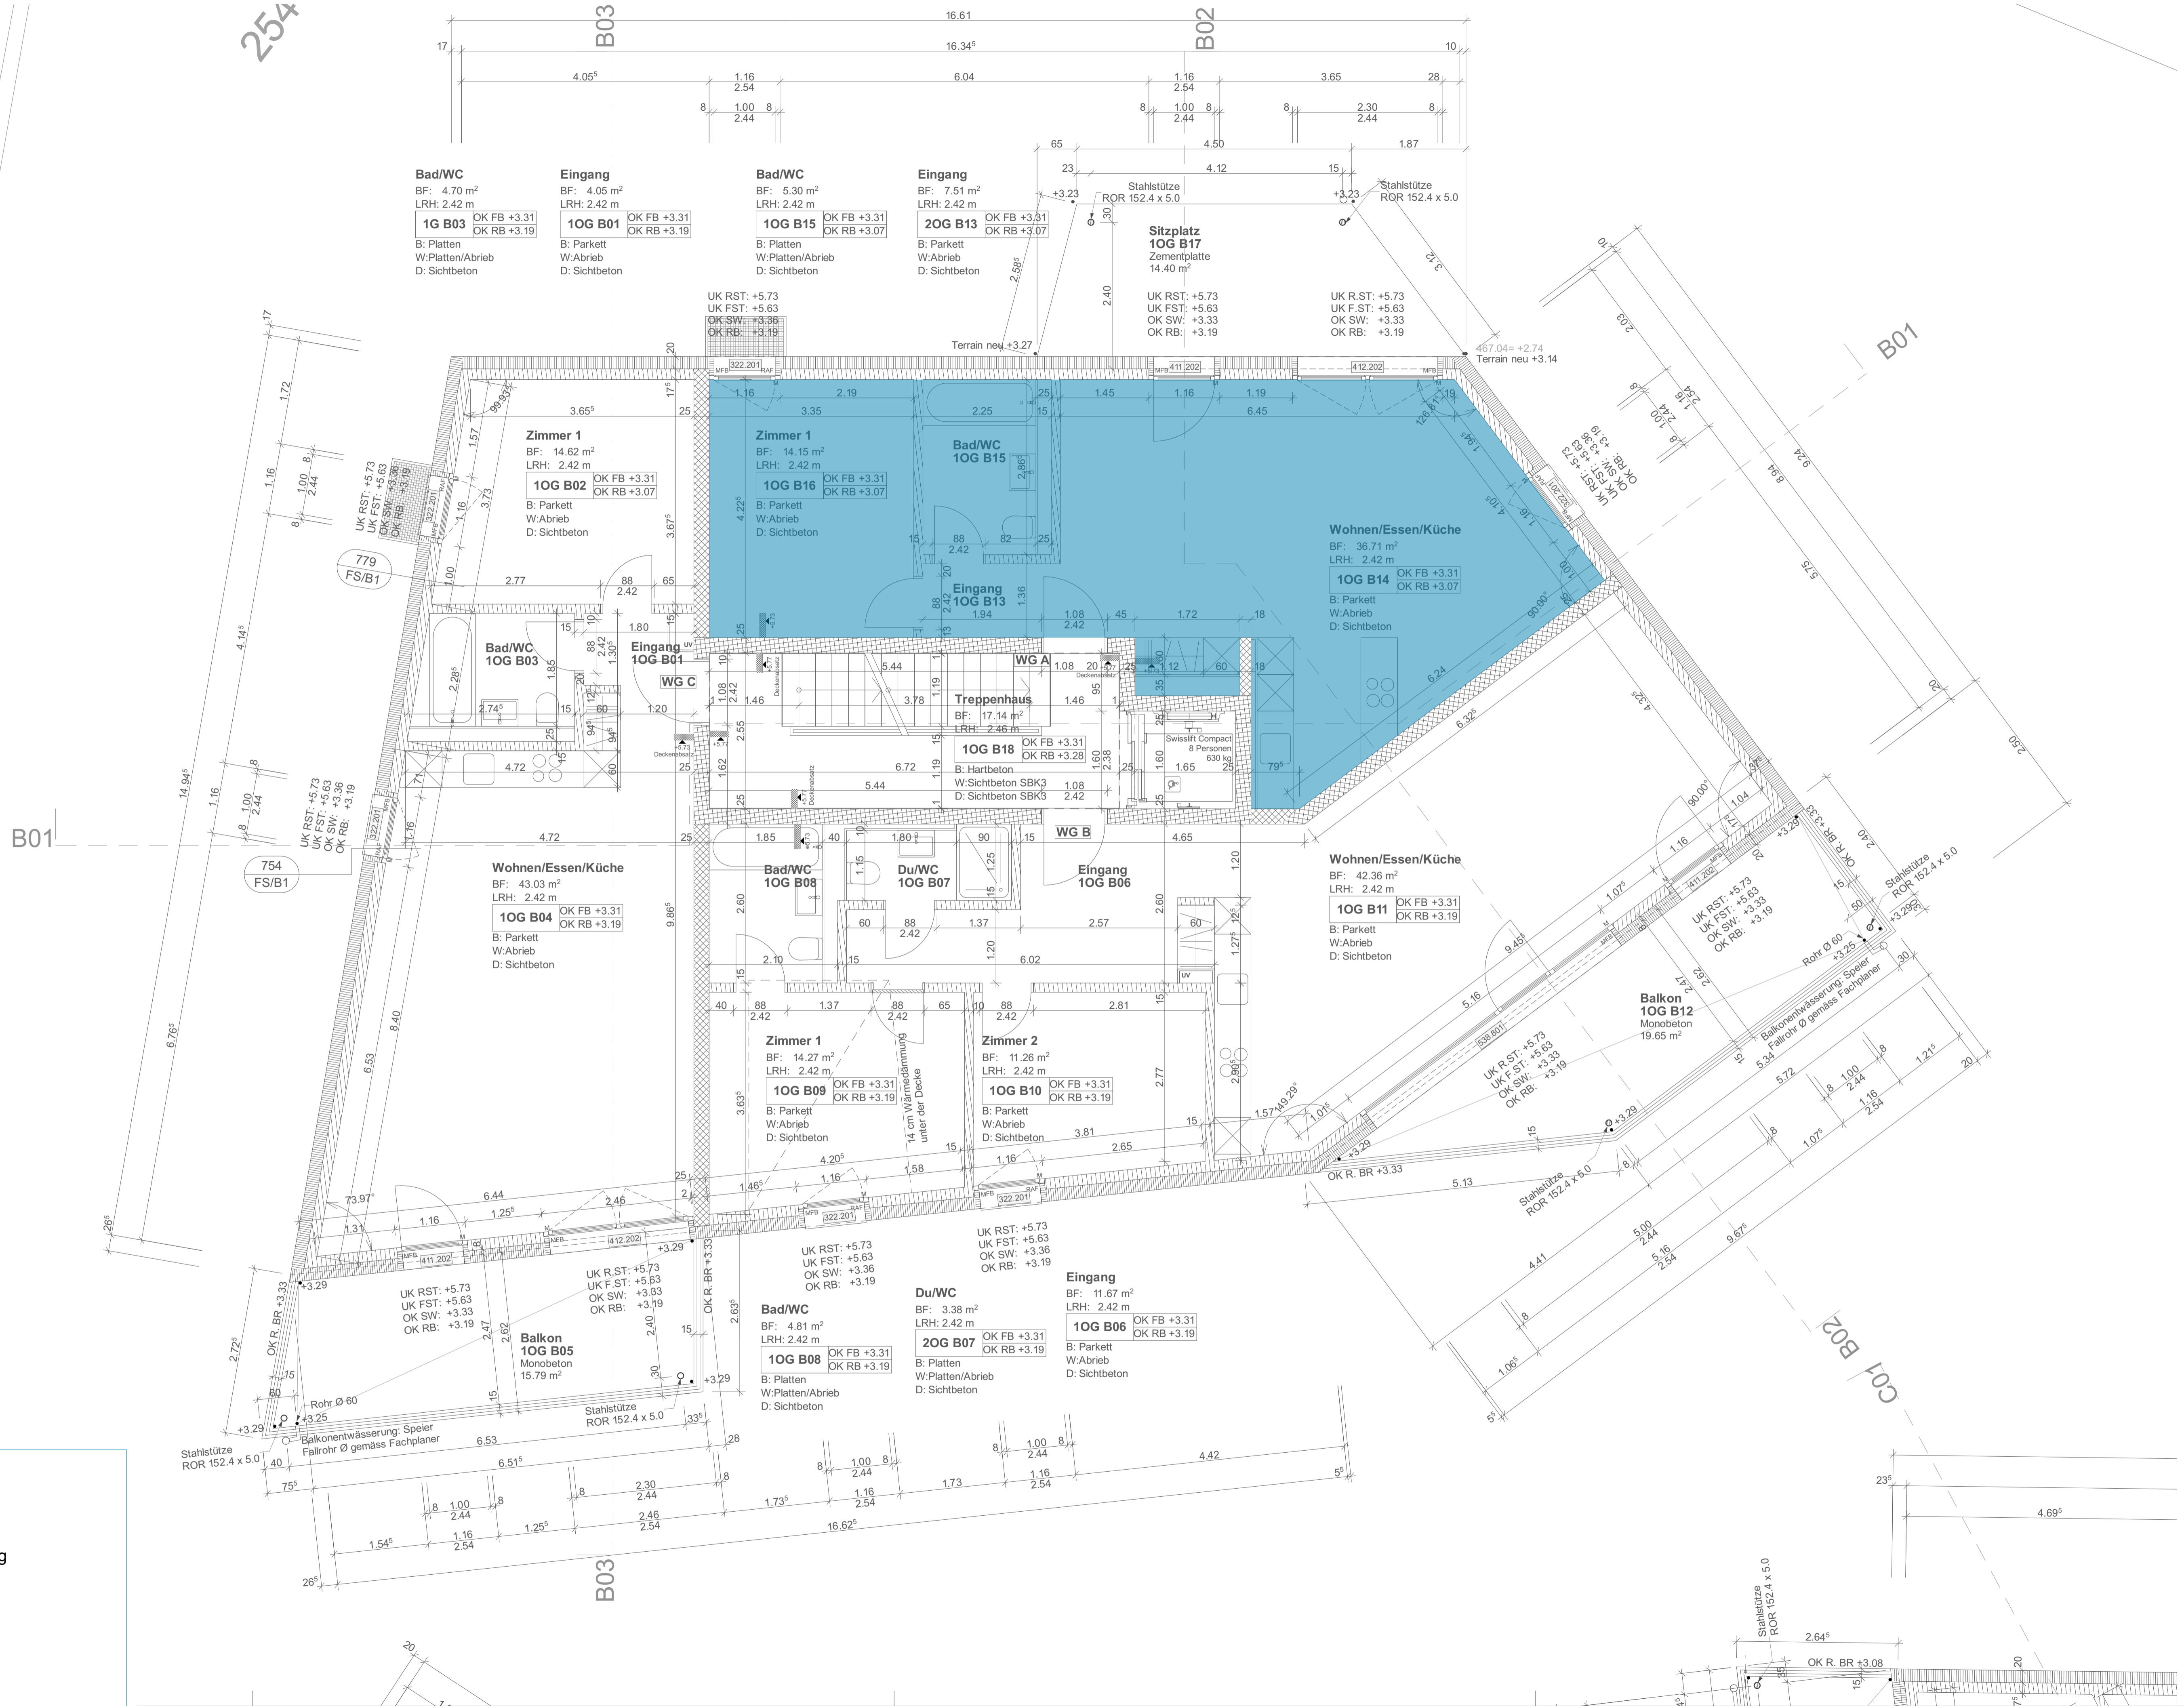

254

MFH Oelirain 1 + 3, Grenchen

Haus B  
Grundriss 1.0G | 2.5 Zimmer Wohnung

Masstab 1:50

**GPCM**