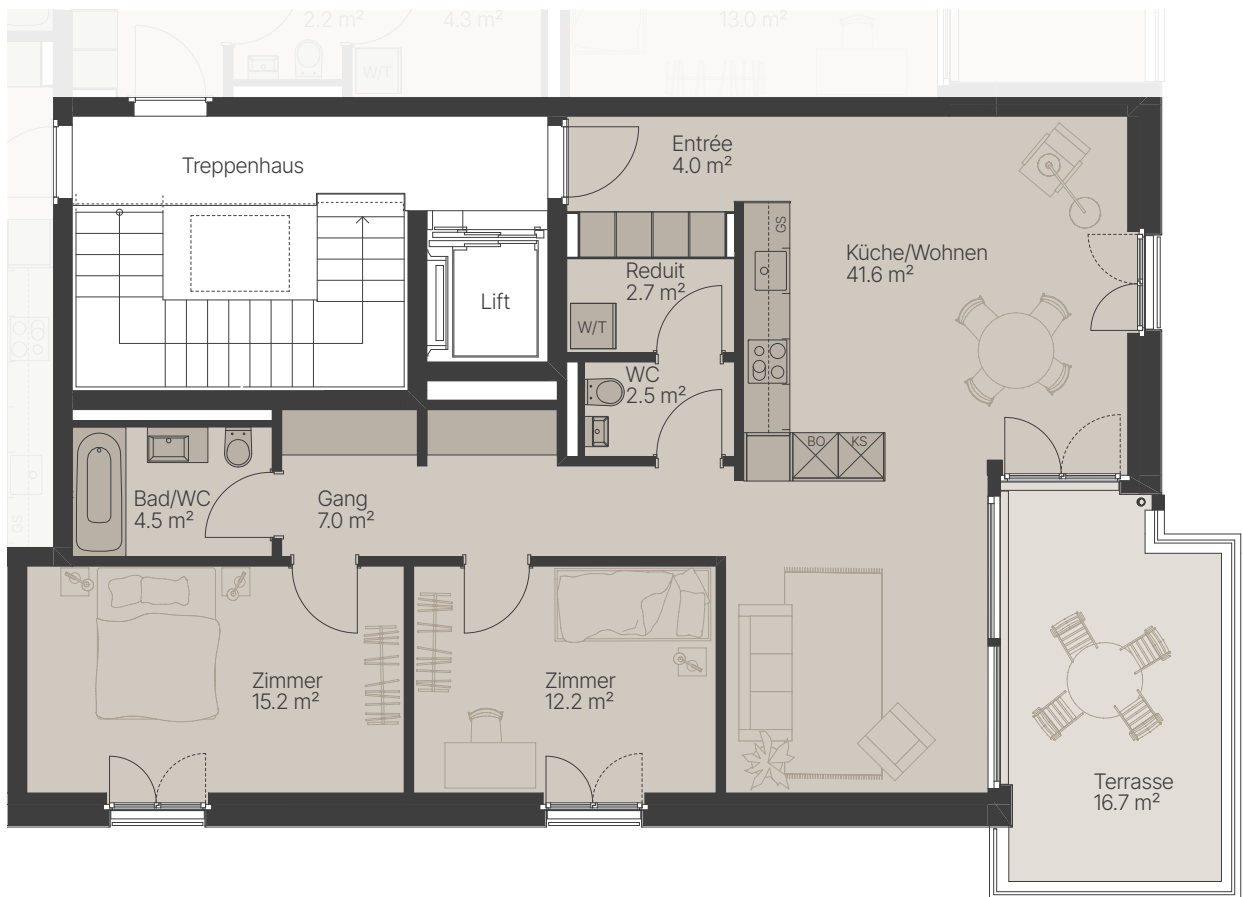

3½ ZIMMER

ATTIKA

WOHNUNGS-NR.

01.0403

WOHNUNGSFLÄCHE

89.7 m²

AUSSENFLÄCHE

16.7 m²

Alle Angaben sind Circaangaben. Änderungen bleiben vorbehalten.

1:100 0 1 2 5 m

BERATUNG & VERMIETUNG

www.beramota.ch