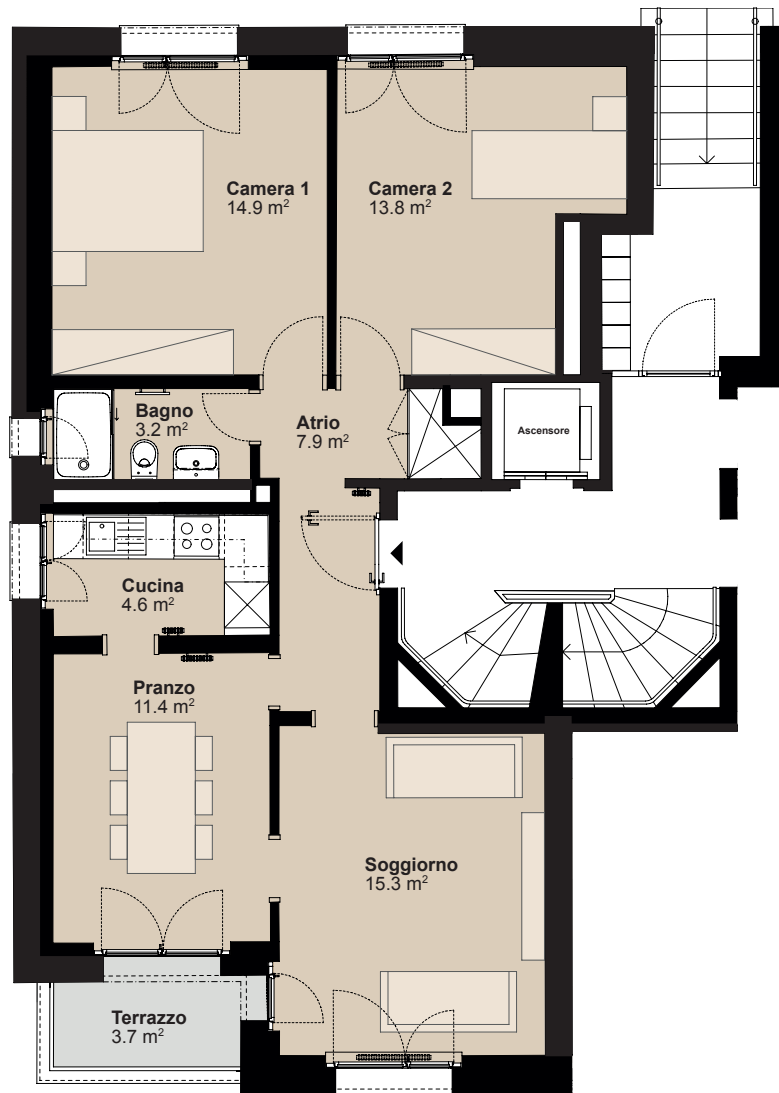

RESIDENZA VIA SAN GOTTARDO

Via San Gottardo 6, 6500 Bellinzona

Edificio Casa 6
Nr. appartamento 37359.01.400020
Piano Piano terra
Grandezza Appartamento di 3.5 locali
Superficie abitabile circa 71 m²
Superficie esterna circa 3 m²