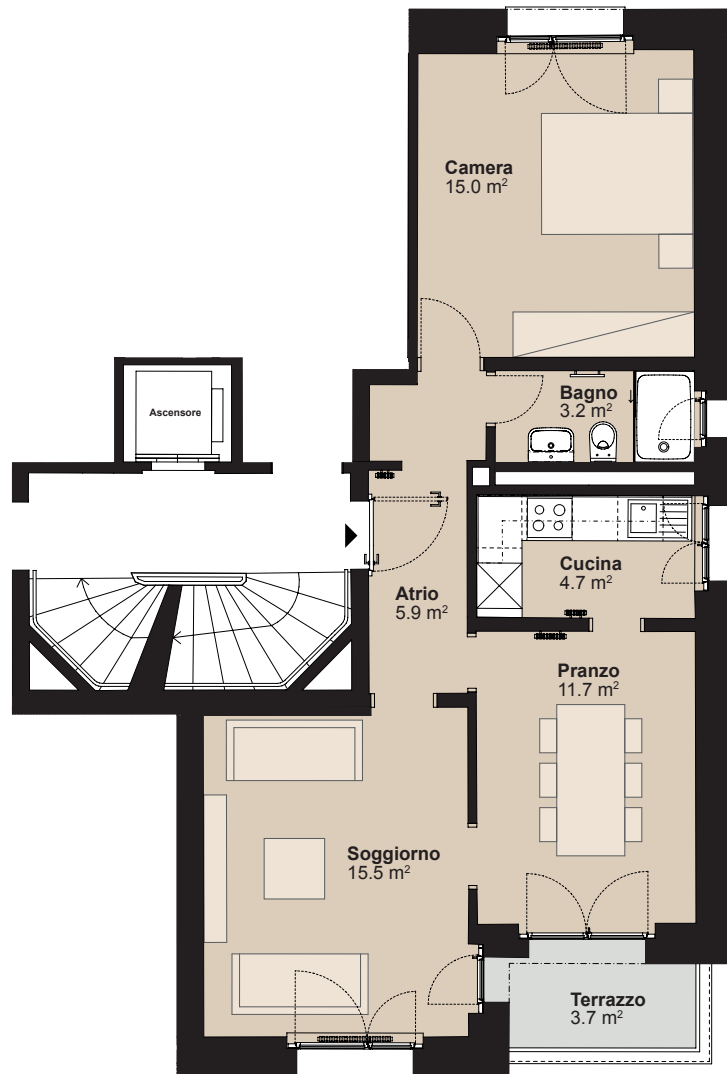

RESIDENZA VIA SAN GOTTARDO

Via San Gottardo 6, 6500 Bellinzona

Edificio Casa 6
Nr. appartamento 37359.01.450010
Piano 5° piano
Grandezza Appartamento di 2.5 locali
Superficie abitabile circa 56 m²
Superficie esterna circa 3 m²