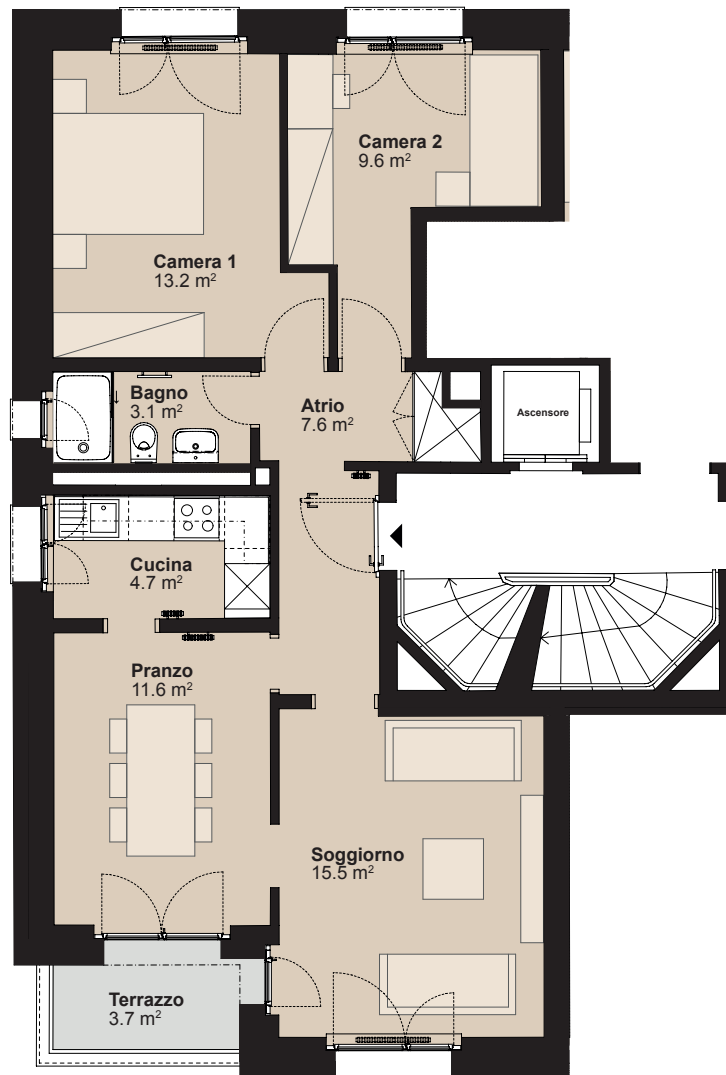

RESIDENZA VIA SAN GOTTARDO

Via San Gottardo 6, 6500 Bellinzona

Edificio Casa 6
Nr. appartamento 37359.01.420020
Piano 2° piano
Grandezza Appartamento di 3.5 locali
Superficie abitabile circa 65 m²
Superficie esterna circa 3 m²

0 5 1:100

Tutte le indicazioni sono senza impegno. Gli arredi sono solo esempi. Le modifiche possono essere apportate fino al completamento della costruzione. Aggiornato a gennaio 2025.