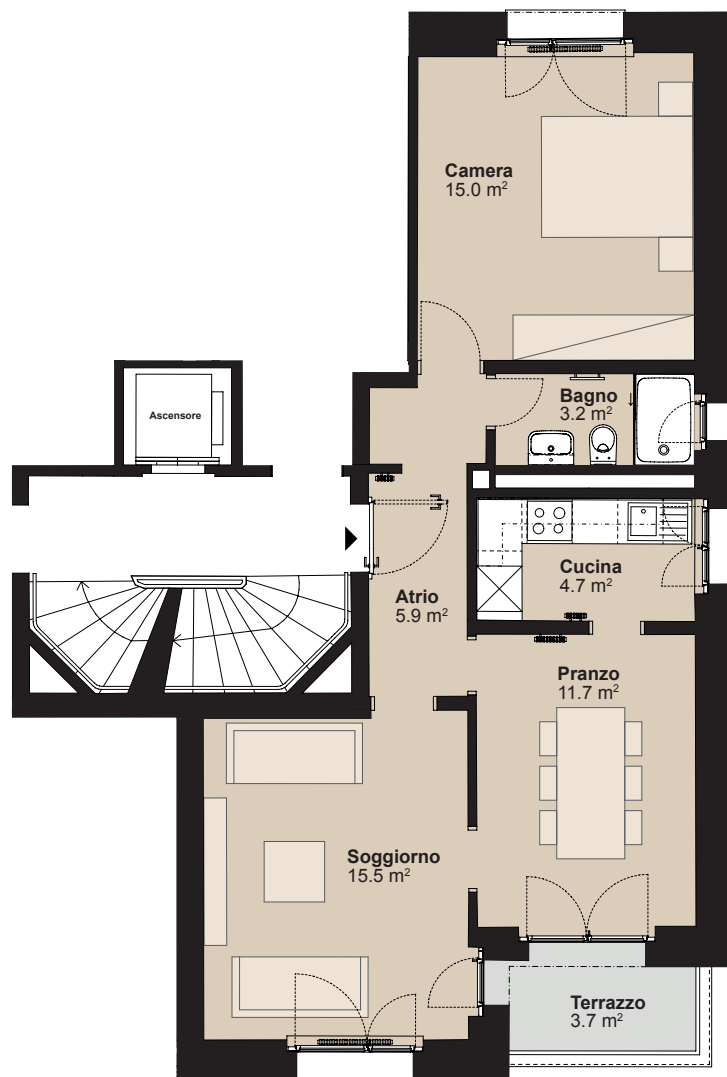

RESIDENZA VIA SAN GOTTARDO

Via San Gottardo 6, 6500 Bellinzona

Edificio Casa 6
Nr. appartamento 37359.01.430010
Piano 3° piano
Grandezza Appartamento di 2.5 locali
Superficie abitabile circa 56 m²
Superficie esterna circa 3 m²