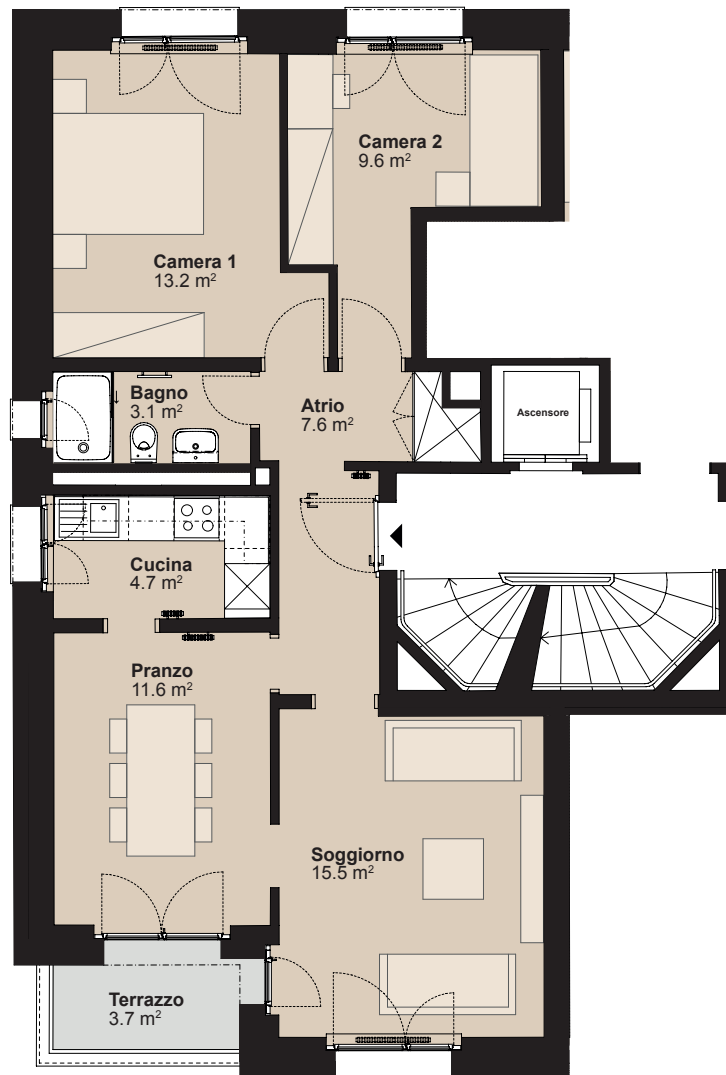

RESIDENZA VIA SAN GOTTARDO

Via San Gottardo 6, 6500 Bellinzona

Edificio Casa 6
Nr. appartamento 37359.01.430020
Piano 3° piano
Grandezza Appartamento di 3.5 locali
Superficie abitabile circa 65 m²
Superficie esterna circa 3 m²