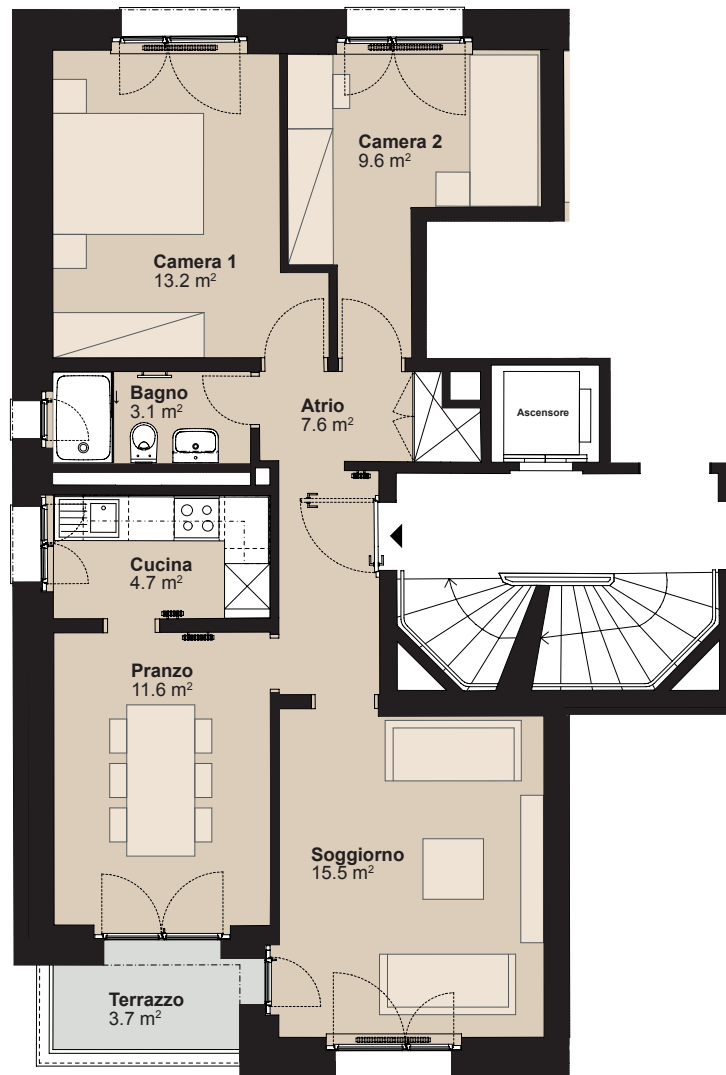

RESIDENZA VIA SAN GOTTARDO

Via San Gottardo 6, 6500 Bellinzona

Edificio Casa 6
Nr. appartamento 37359.01.460020
Piano 6° piano
Grandezza Appartamento di 3.5 locali
Superficie abitabile circa 65 m²
Superficie esterna circa 3 m²

0 5 1:100

Tutte le indicazioni sono senza impegno. Gli arredi sono solo esempi. Le modifiche possono essere apportate fino al completamento della costruzione. Aggiornato a gennaio 2025.