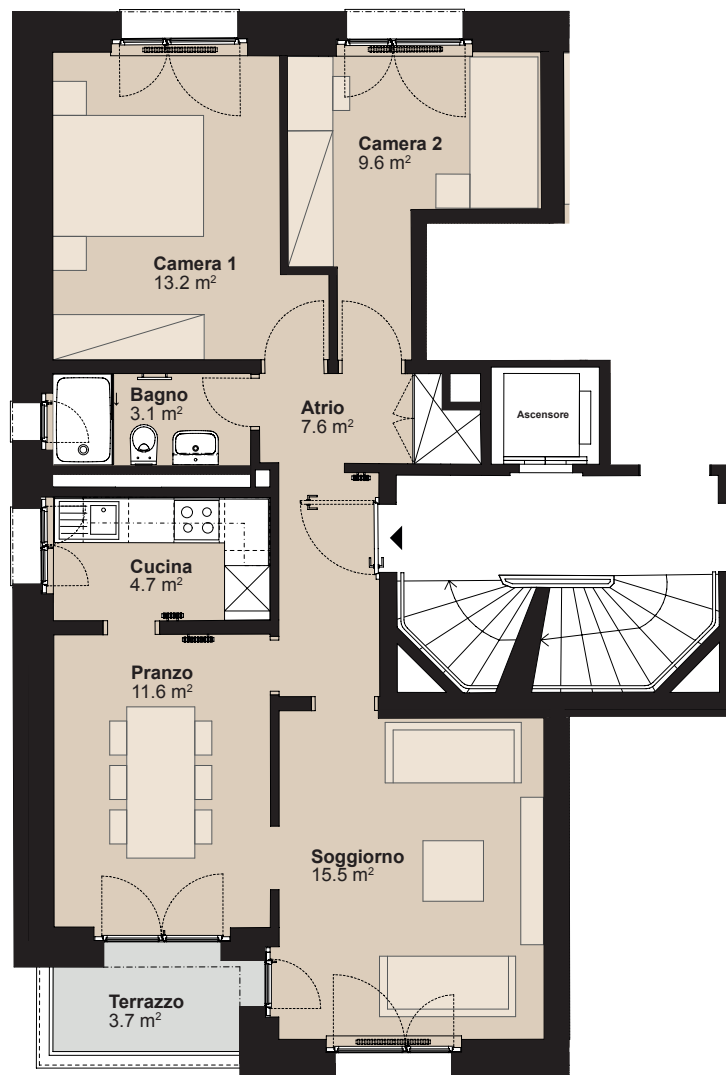

RESIDENZA VIA SAN GOTTARDO

Via San Gottardo 6, 6500 Bellinzona

Edificio Casa 6
Nr. appartamento 37359.01.410020
Piano 1° piano
Grandezza Appartamento di 3.5 locali
Superficie abitabile circa 65 m²
Superficie esterna circa 3 m²

0 5 1:100

Tutte le indicazioni sono senza impegno. Gli arredi sono solo esempi. Le modifiche possono essere apportate fino al completamento della costruzione. Aggiornato a gennaio 2025.