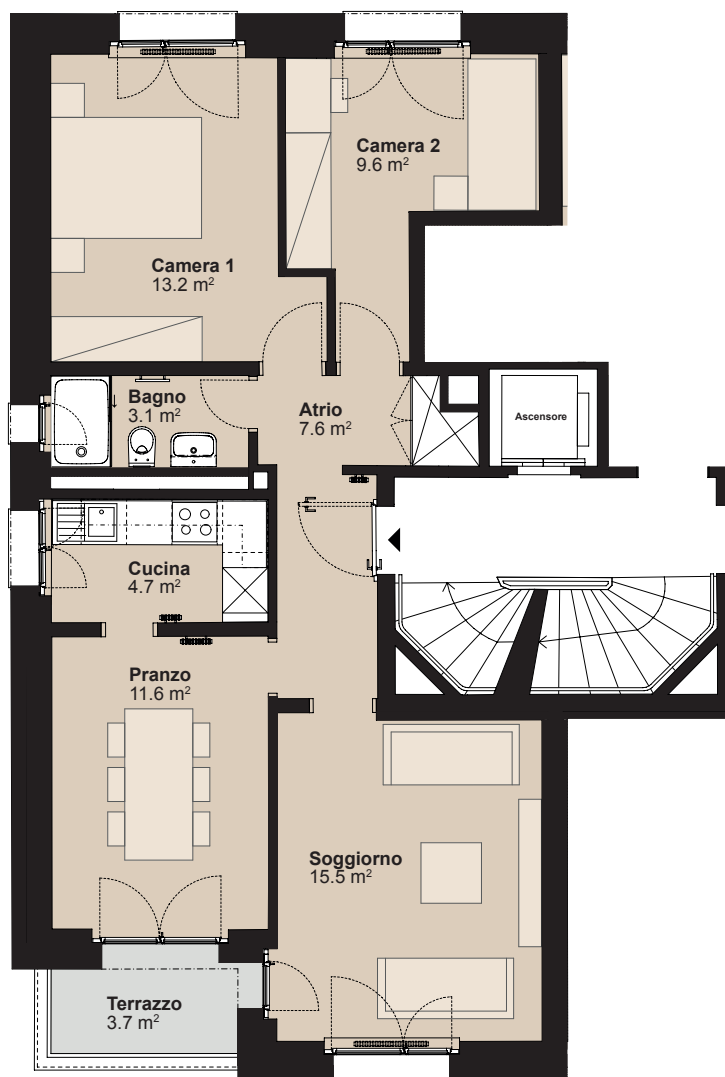

RESIDENZA VIA SAN GOTTARDO

Via San Gottardo 6, 6500 Bellinzona

Edificio Casa 6
Nr. appartamento 37359.01.440020
Piano 4° piano
Grandezza Appartamento di 3.5 locali
Superficie abitabile circa 65 m²
Superficie esterna circa 3 m²

0 5 1:100

Tutte le indicazioni sono senza impegno. Gli arredi sono solo esempi. Le modifiche possono essere apportate fino al completamento della costruzione. Aggiornato a gennaio 2025.