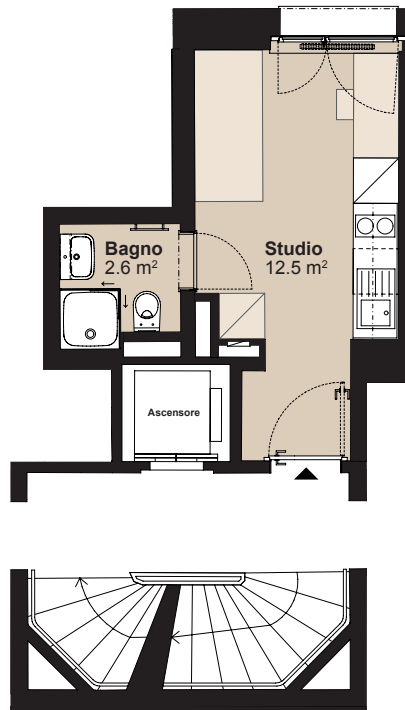

RESIDENZA VIA SAN GOTTARDO

Via San Gottardo 6, 6500 Bellinzona

Edificio Casa 6
Nr. appartamento 37359.01.450030
Piano 5° piano
Grandezza Appartamento di 1 locale
Superficie abitabile circa 15 m²

Tutte le indicazioni sono senza impegno. Gli arredi sono solo esempi. Le modifiche possono essere apportate fino al completamento della costruzione. Aggiornato a gennaio 2025.