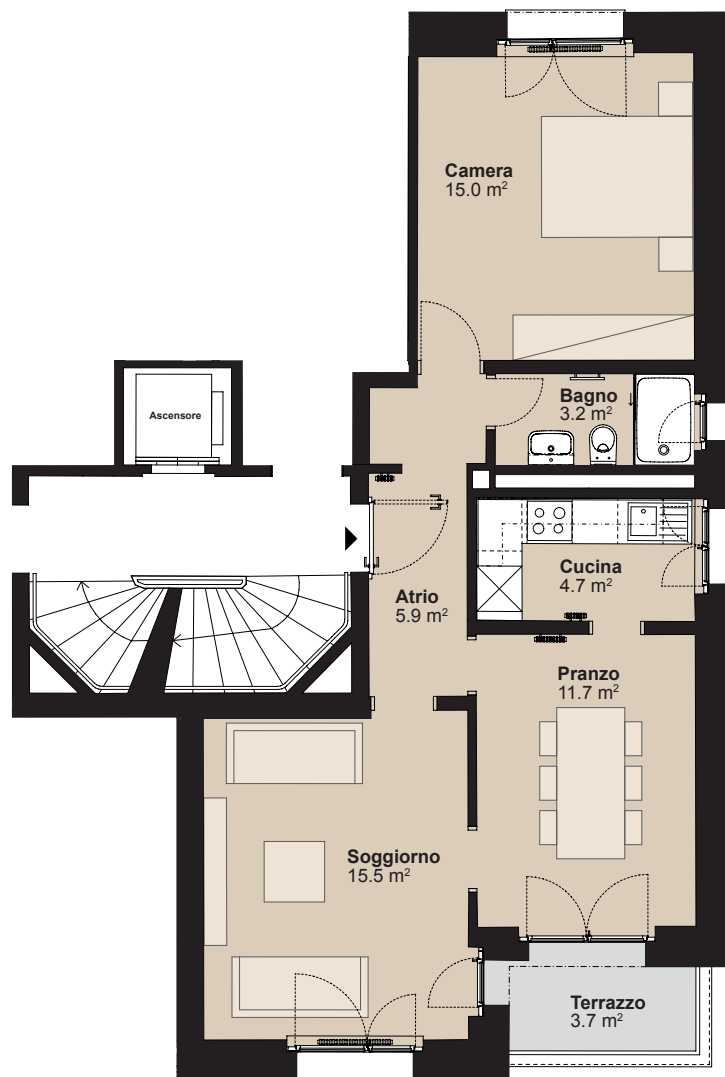

RESIDENZA VIA SAN GOTTARDO

Via San Gottardo 6, 6500 Bellinzona

Edificio Casa 6
Nr. appartamento 37359.01.460010
Piano 6° piano
Grandezza Appartamento di 2.5 locali
Superficie abitabile circa 56 m²
Superficie esterna circa 3 m²