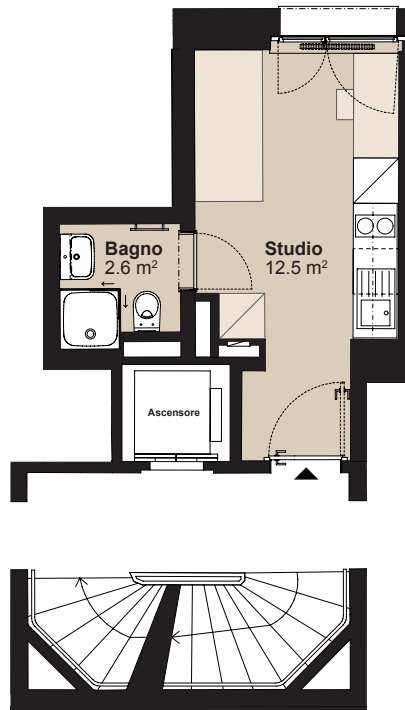

RESIDENZA VIA SAN GOTTARDO

Via San Gottardo 6, 6500 Bellinzona

Edificio Casa 6
Nr. appartamento 37359.01.460030
Piano 6° piano
Grandezza Appartamento di 1 locale
Superficie abitabile circa 15 m²

Tutte le indicazioni sono senza impegno. Gli arredi sono solo esempi. Le modifiche possono essere apportate fino al completamento della costruzione. Aggiornato a gennaio 2025.