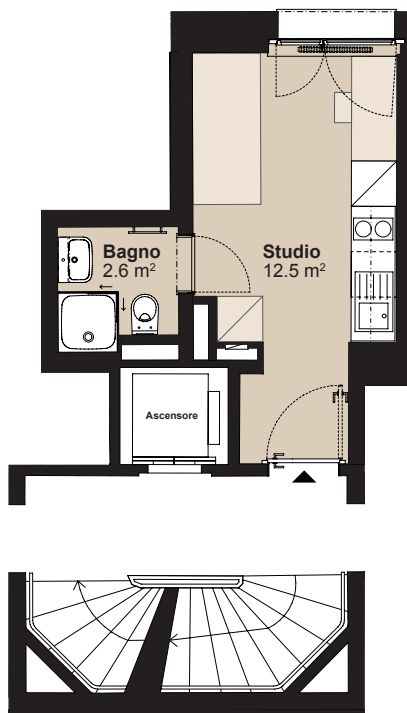

RESIDENZA VIA SAN GOTTARDO

Via San Gottardo 6, 6500 Bellinzona

Edificio Casa 6
Nr. appartamento 37359.01.410030
Piano 1° piano
Grandezza Appartamento di 1 locale
Superficie abitabile circa 15 m²

Tutte le indicazioni sono senza impegno. Gli arredi sono solo esempi. Le modifiche possono essere apportate fino al completamento della costruzione. Aggiornato a gennaio 2025.