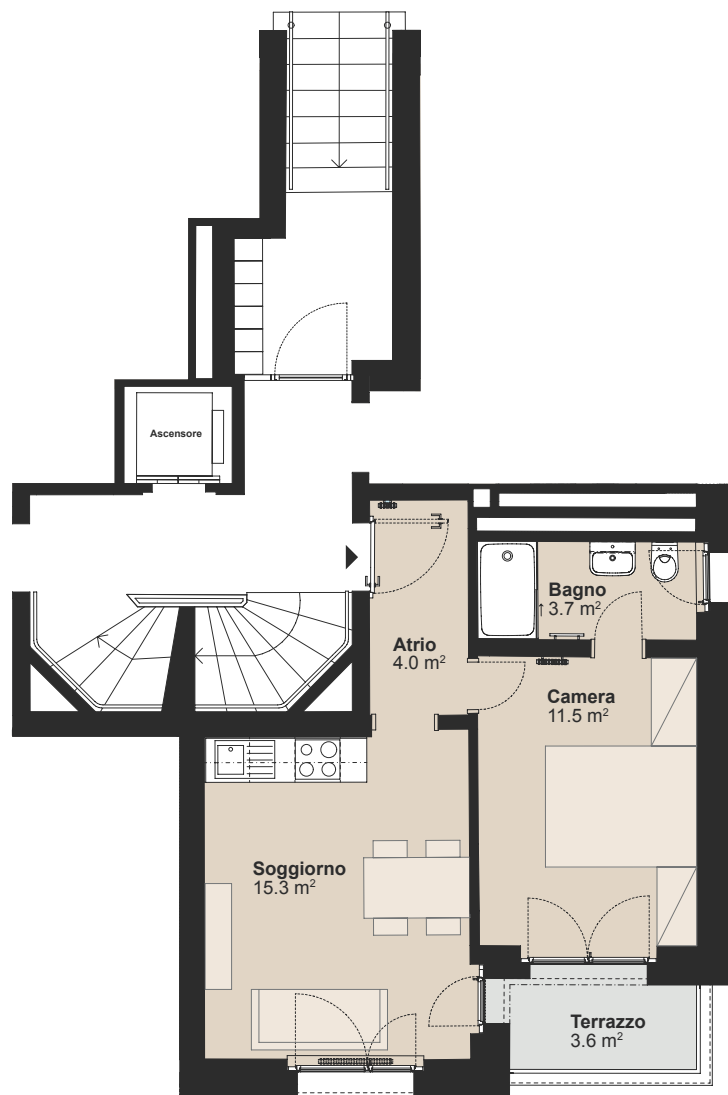

RESIDENZA VIA SAN GOTTARDO

Via San Gottardo 6, 6500 Bellinzona

Edificio Casa 6
Nr. appartamento 37359.01.400030
Piano Piano terra
Grandezza Appartamento di 2.0 locali
Superficie abitabile circa 34 m²
Superficie esterna circa 3 m²

0 5 1:100

Tutte le indicazioni sono senza impegno. Gli arredi sono solo esempi. Le modifiche possono essere apportate fino al completamento della costruzione. Aggiornato a gennaio 2025.