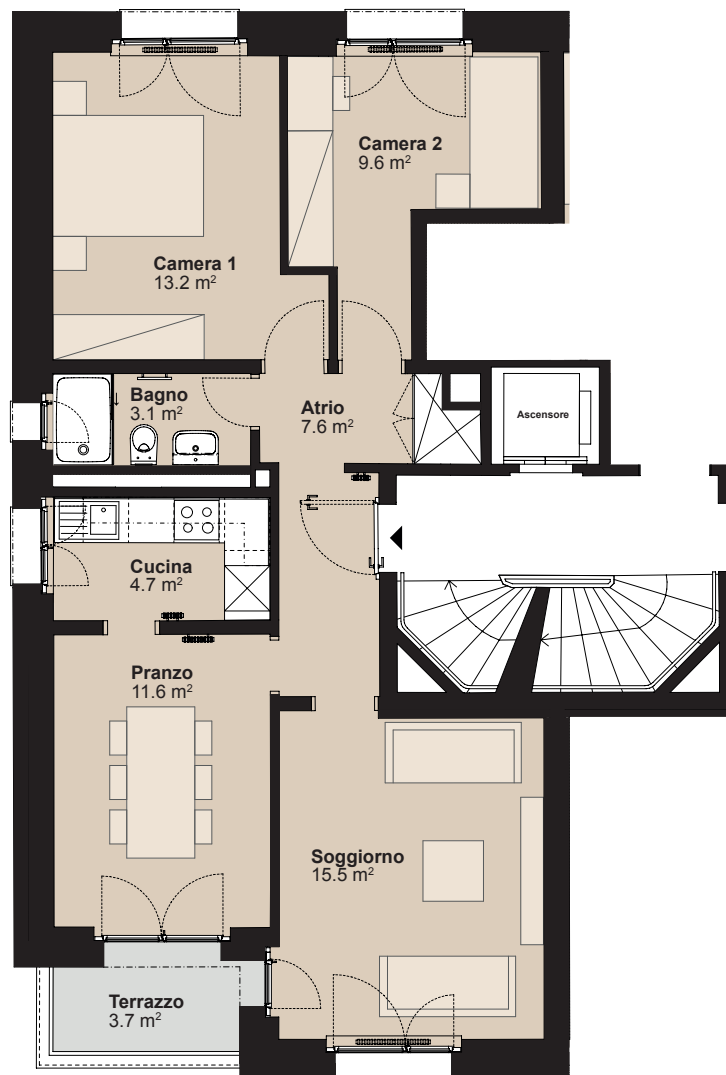

RESIDENZA VIA SAN GOTTARDO

Via San Gottardo 6, 6500 Bellinzona

Edificio Casa 6
Nr. appartamento 37359.01.450020
Piano 5° piano
Grandezza Appartamento di 3.5 locali
Superficie abitabile circa 65 m²
Superficie esterna circa 3 m²

0 5 1:100

Tutte le indicazioni sono senza impegno. Gli arredi sono solo esempi. Le modifiche possono essere apportate fino al completamento della costruzione. Aggiornato a gennaio 2025.