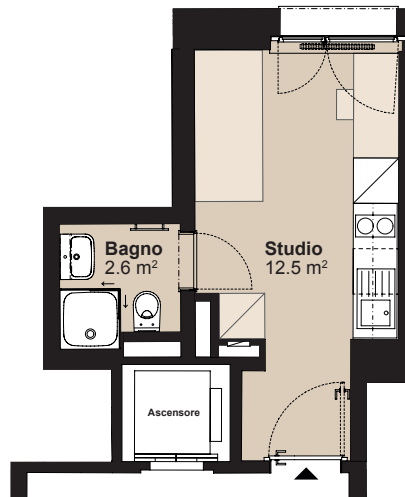

# RESIDENZA VIA SAN GOTTARDO

Via San Gottardo 6, 6500 Bellinzona

Edificio Casa 6  
Nr. appartamento 37359.01.420030  
Piano 2° piano  
Grandezza Appartamento di 1 locale  
Superficie abitabile circa 15 m<sup>2</sup>