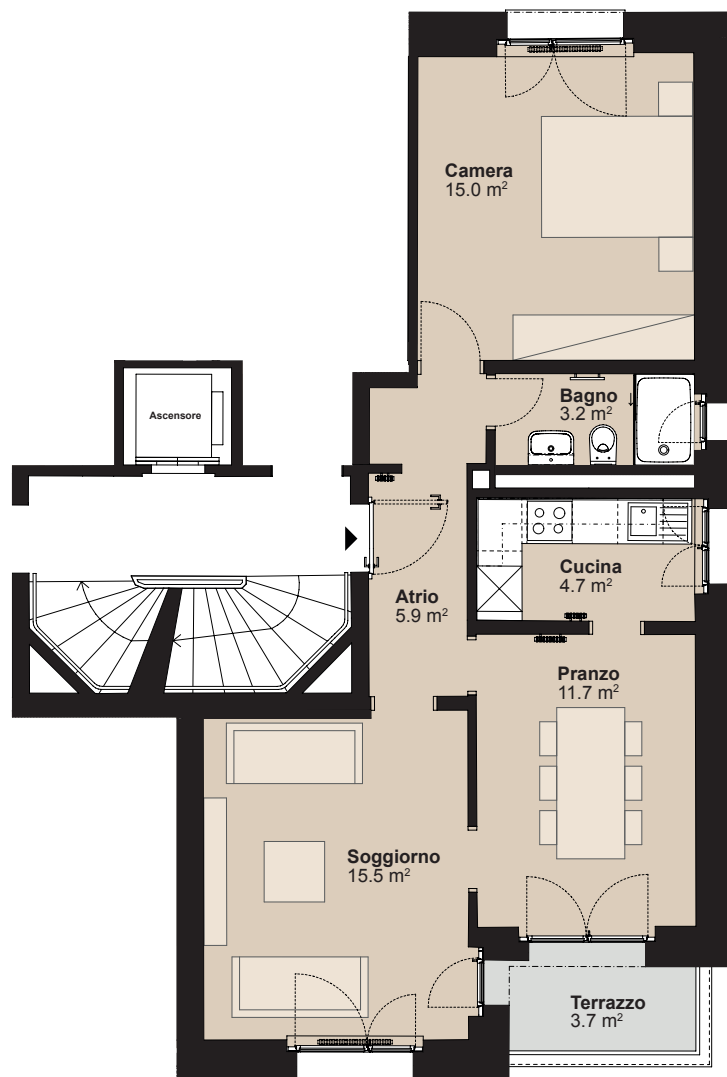

RESIDENZA VIA SAN GOTTARDO

Via San Gottardo 6, 6500 Bellinzona

Edificio Casa 6
Nr. appartamento 37359.01.420010
Piano 2° piano
Grandezza Appartamento di 2.5 locali
Superficie abitabile circa 56 m²
Superficie esterna circa 3 m²

0 5 1:100

Tutte le indicazioni sono senza impegno. Gli arredi sono solo esempi. Le modifiche possono essere apportate fino al completamento della costruzione. Aggiornato a gennaio 2025.