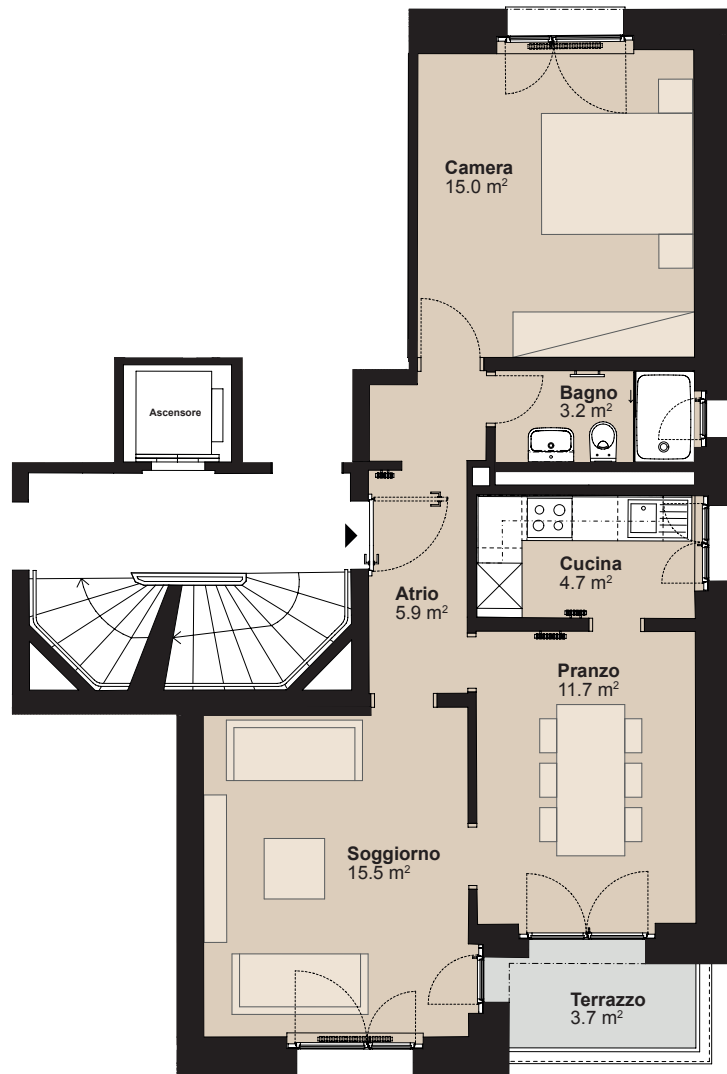

RESIDENZA VIA SAN GOTTARDO

Via San Gottardo 6, 6500 Bellinzona

Edificio Casa 6
Nr. appartamento 37359.01.410010
Piano 1° piano
Grandezza Appartamento di 2.5 locali
Superficie abitabile circa 56 m²
Superficie esterna circa 3 m²