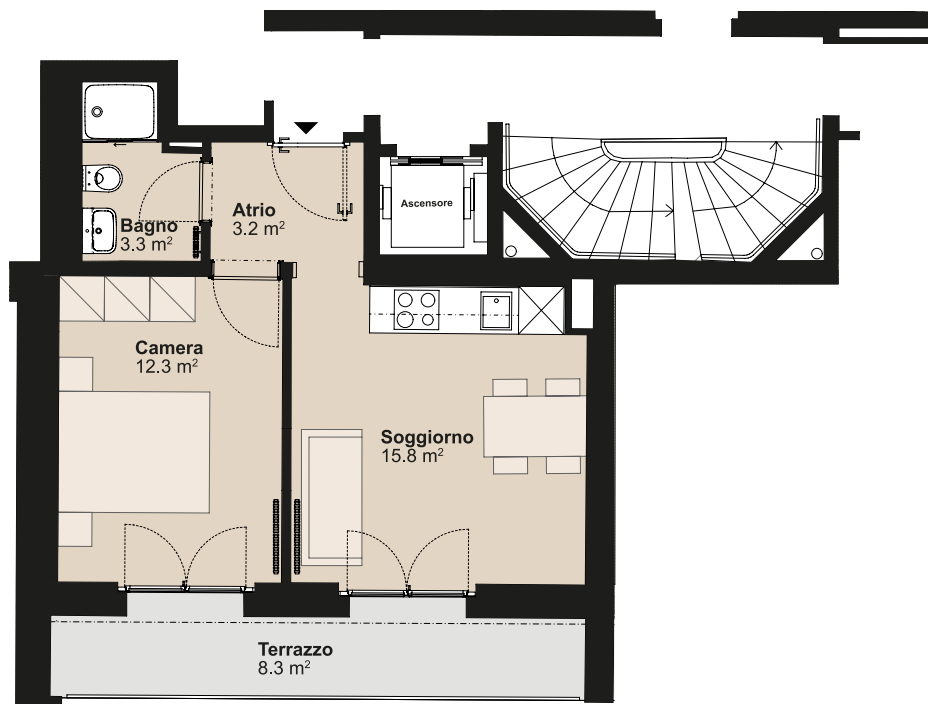

RESIDENZA VIA SAN GOTTARDO

Via San Gottardo 8, 6500 Bellinzona

Edificio Casa 8
Nr. appartamento 37359.02.430050
Piano 3° piano
Grandezza Appartamento di 2 locali
Superficie abitabile circa 34 m²
Superficie esterna circa 8.3 m²
Tipo di cucina C 03d