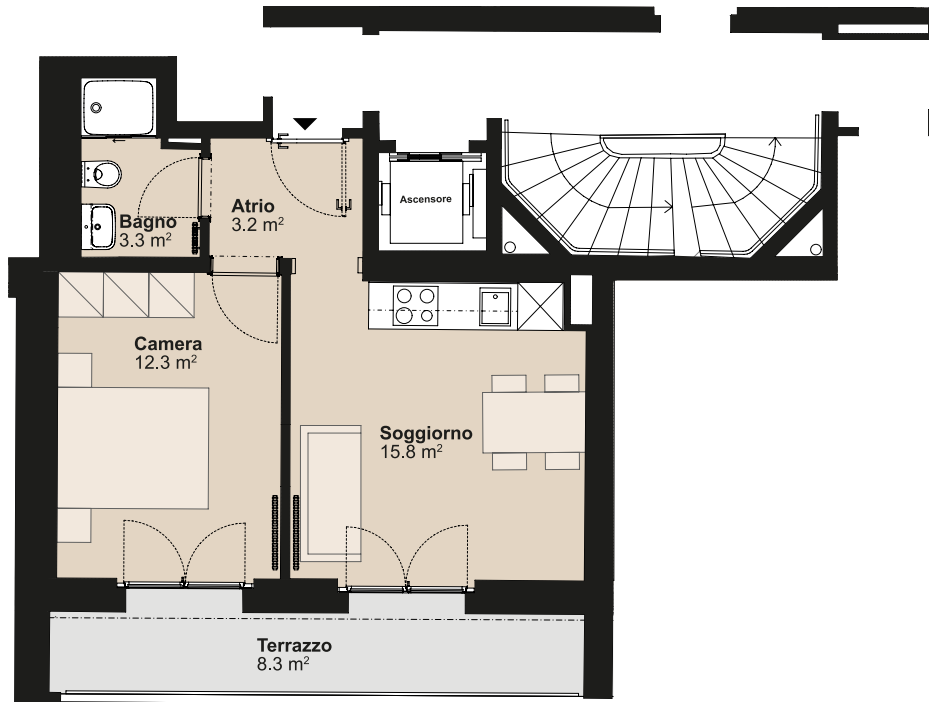

RESIDENZA VIA SAN GOTTARDO

Via San Gottardo 8, 6500 Bellinzona

Edificio Casa 8
Nr. appartamento 37359.02.410050
Piano 1° piano
Grandezza Appartamento di 2 locali
Superficie abitabile circa 34 m²
Superficie esterna circa 8.3 m²
Tipo di cucina C 03d