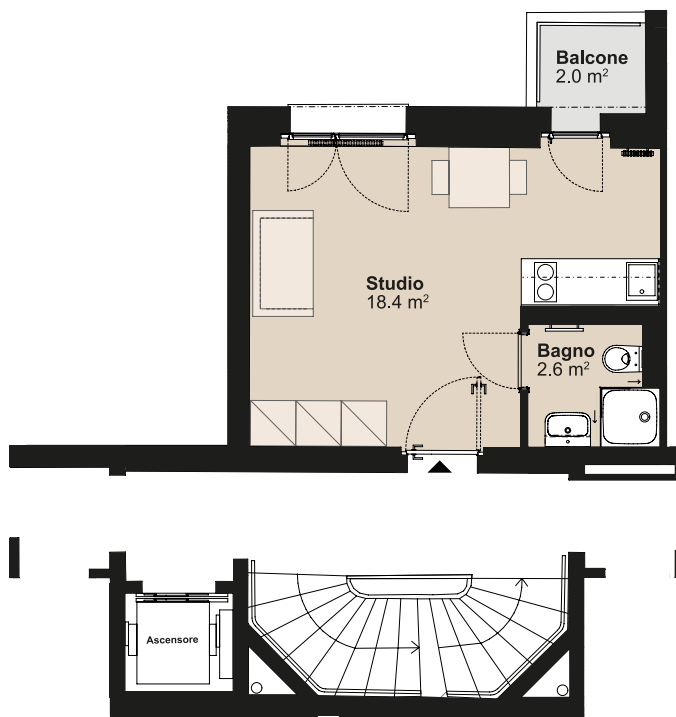

RESIDENZA VIA SAN GOTTARDO

Via San Gottardo 8, 6500 Bellinzona

Edificio	Casa 8
Nr. appartamento	37359.02.440070
Piano	4° piano
Grandezza	Appartamento di 1 locali
Superficie abitabile	circa 21 m ²
Superficie esterna	circa 2 m ²
Tipo di cucina	C 05