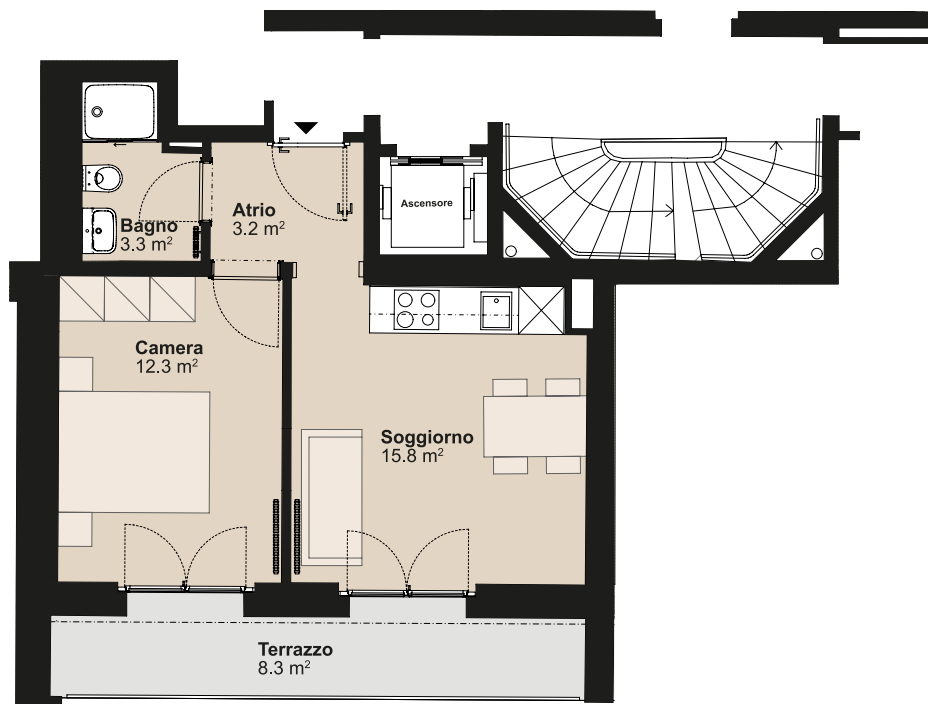

RESIDENZA VIA SAN GOTTARDO

Via San Gottardo 8, 6500 Bellinzona

Edificio Casa 8
Nr. appartamento 37359.02.450050
Piano 5° piano
Grandezza Appartamento di 2 locali
Superficie abitabile circa 34 m²
Superficie esterna circa 8.3 m²
Tipo di cucina C 03d