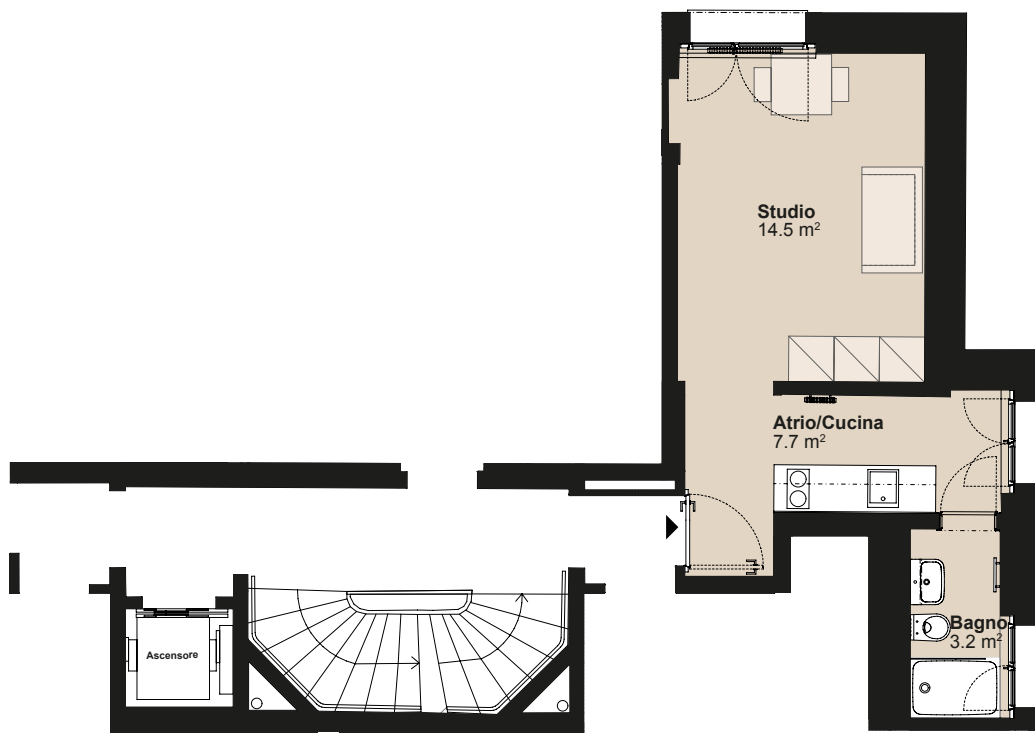

RESIDENZA VIA SAN GOTTARDO

Via San Gottardo 8, 6500 Bellinzona

Edificio Casa 8
Nr. appartamento 37359.02.410030
Piano 1° piano
Grandezza Appartamento di 1 locali
Superficie abitabile circa 25 m²

Tipo di cucina C 04d

Tutte le indicazioni sono senza impegno. Gli arredi sono solo esempi. Le modifiche possono essere apportate fino al completamento della costruzione. Aggiornato a gennaio 2025.