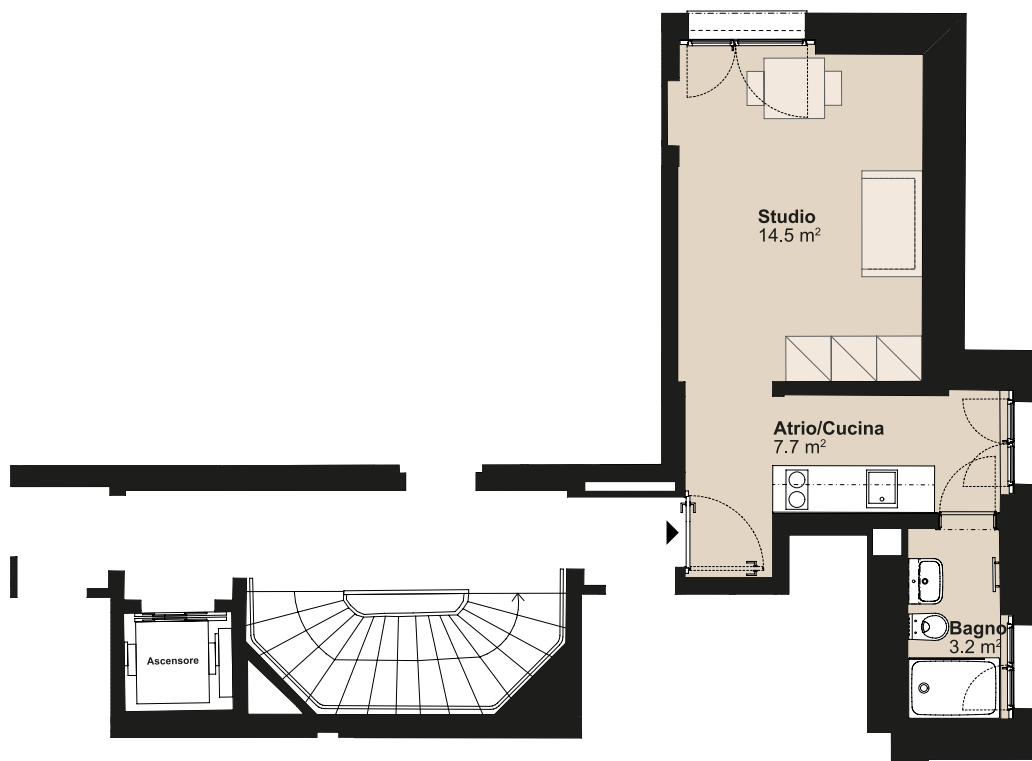

RESIDENZA VIA SAN GOTTARDO

Via San Gottardo 10, 6500 Bellinzona

Edificio Casa 10
Nr. appartamento 37359.03.440030
Piano 4° piano
Grandezza Appartamento di 1 locali
Superficie abitabile circa 25 m²

Tipo di cucina C 04d