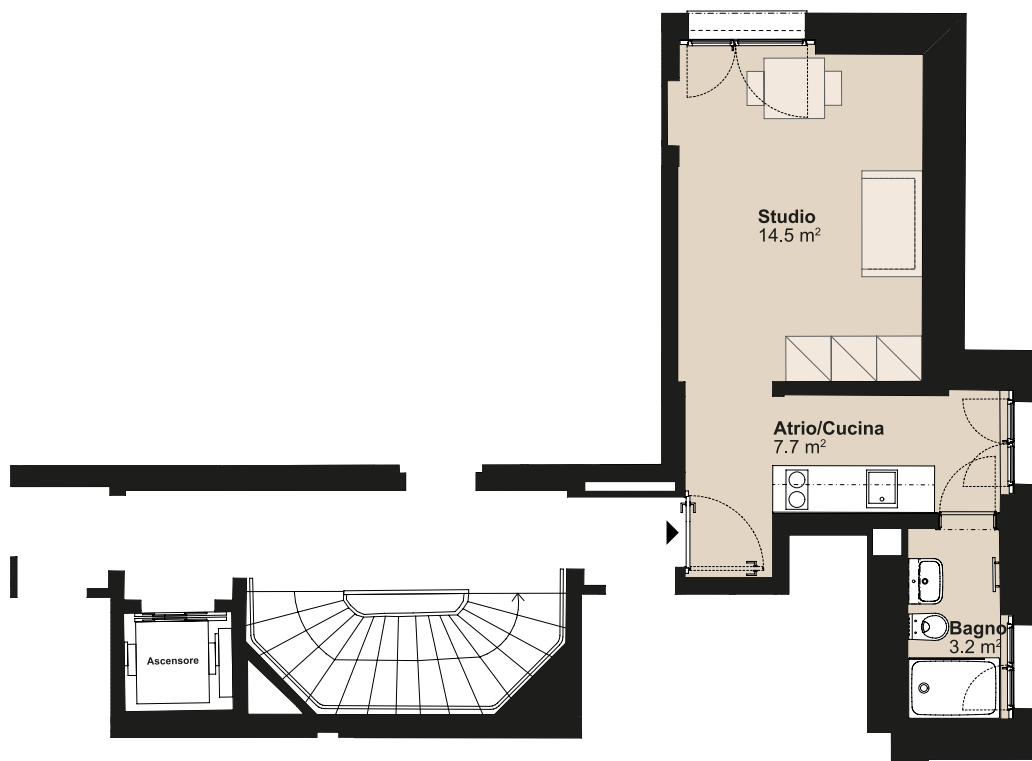

RESIDENZA VIA SAN GOTTARDO

Via San Gottardo 10, 6500 Bellinzona

Edificio Casa 10
Nr. appartamento 37359.03.450030
Piano 5° piano
Grandezza Appartamento di 1 locali
Superficie abitabile circa 25 m²

Tipo di cucina C 04d