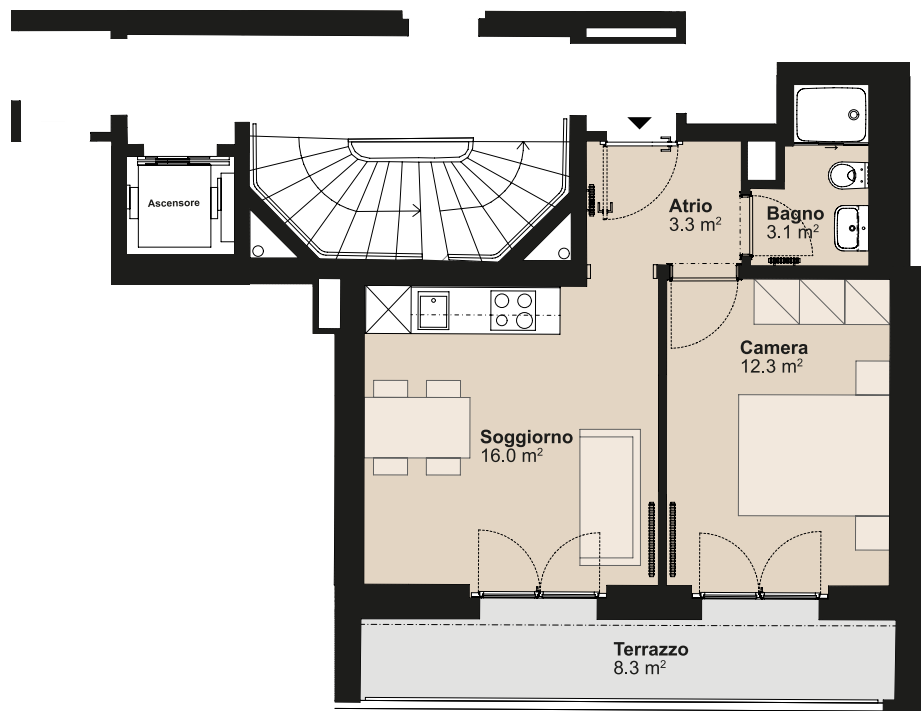

# RESIDENZA VIA SAN GOTTARDO

Via San Gottardo 8, 6500 Bellinzona

Edificio Casa 8  
Nr. appartamento 37359.02.410040  
Piano 1° piano  
Grandezza Appartamento di 2 locali  
Superficie abitabile circa 35 m<sup>2</sup>  
Superficie esterna circa 8.3 m<sup>2</sup>  
Tipo di cucina C 03s