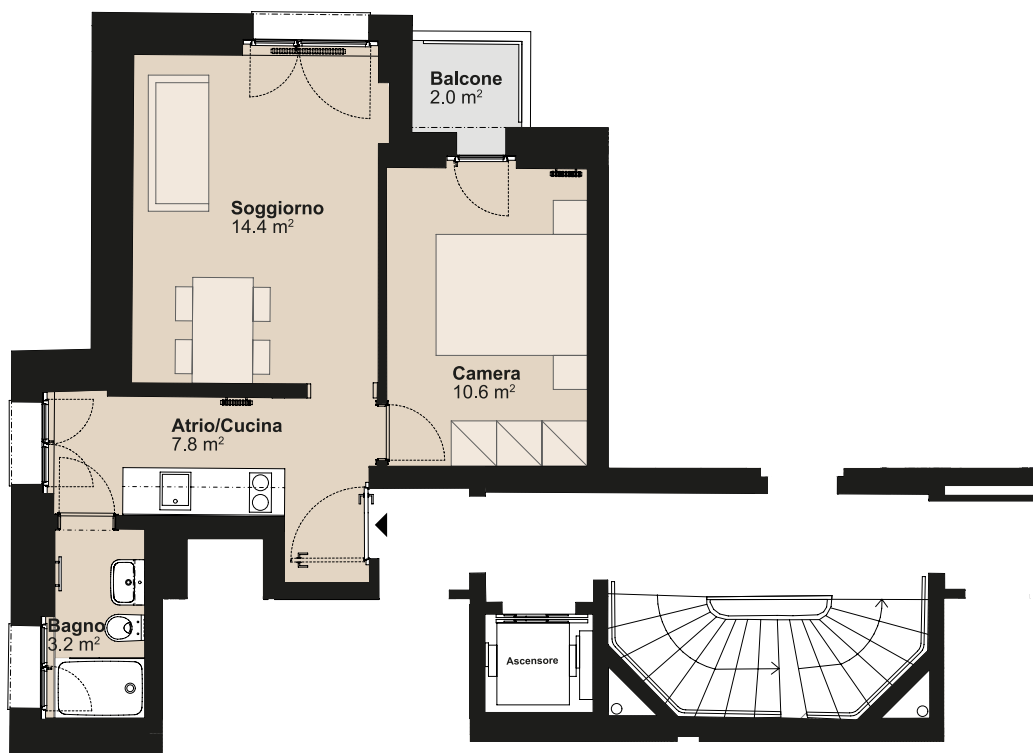

RESIDENZA VIA SAN GOTTARDO

Via San Gottardo 8, 6500 Bellinzona

Edificio Casa 8
Nr. appartamento 37359.02.450060
Piano 5° piano
Grandezza Appartamento di 2 locali
Superficie abitabile circa 36 m²
Superficie esterna circa 2 m²
Tipo di cucina C 04s