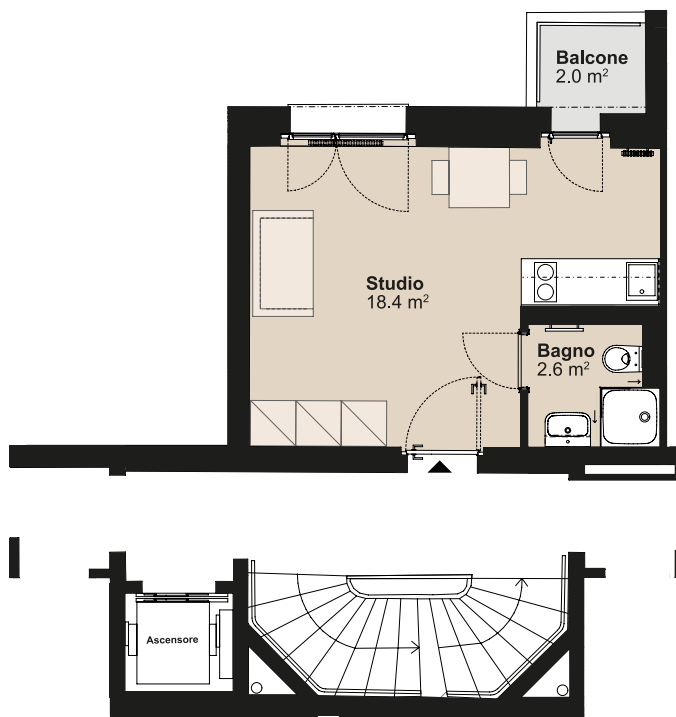

RESIDENZA VIA SAN GOTTARDO

Via San Gottardo 8, 6500 Bellinzona

| | |
|----------------------|--------------------------|
| Edificio | Casa 8 |
| Nr. appartamento | 37359.02.430070 |
| Piano | 3° piano |
| Grandezza | Appartamento di 1 locali |
| Superficie abitabile | circa 21 m ² |
| Superficie esterna | circa 2 m ² |
| Tipo di cucina | C 05 |