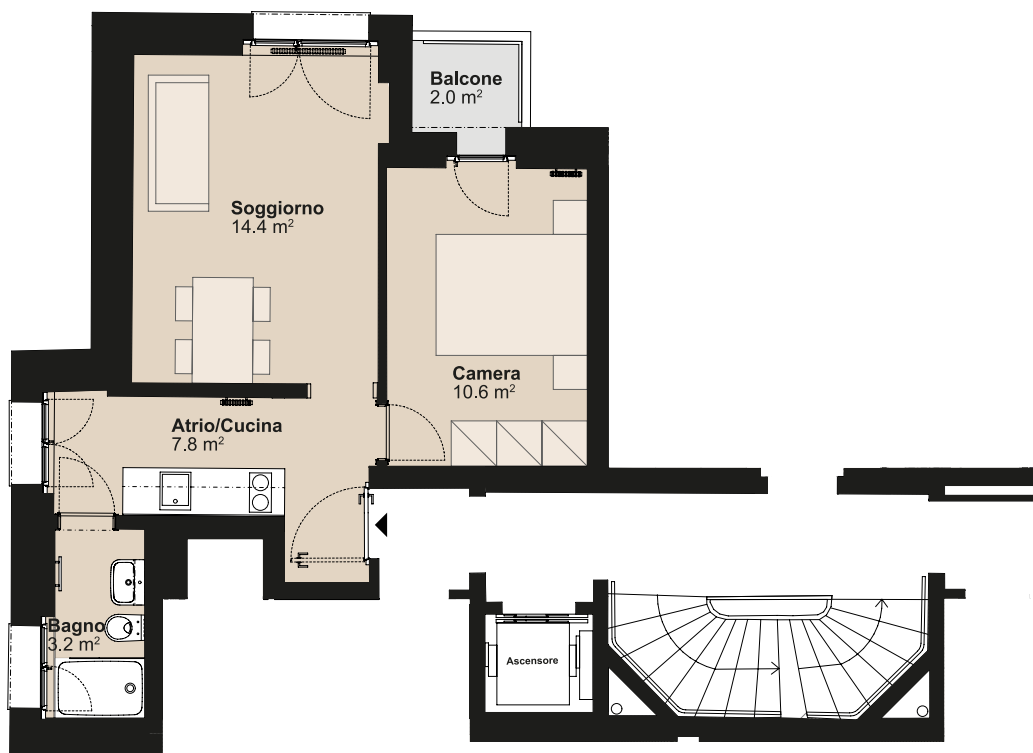

RESIDENZA VIA SAN GOTTARDO

Via San Gottardo 8, 6500 Bellinzona

Edificio Casa 8
Nr. appartamento 37359.02.420060
Piano 2° piano
Grandezza Appartamento di 2 locali
Superficie abitabile circa 36 m²
Superficie esterna circa 2 m²
Tipo di cucina C 04s