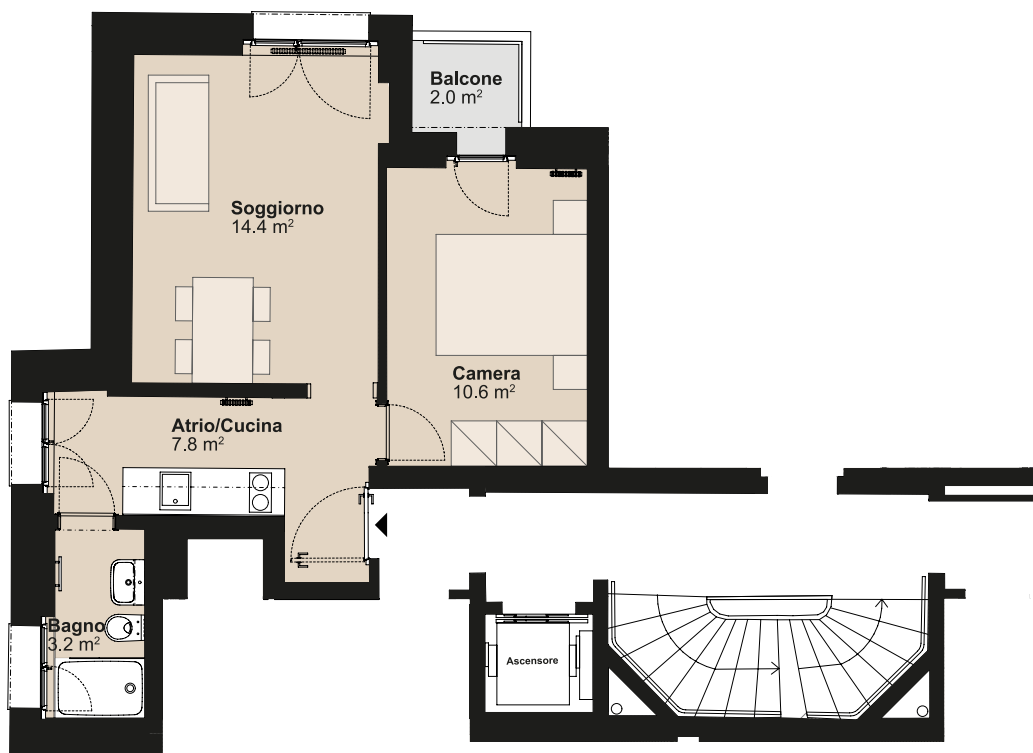

RESIDENZA VIA SAN GOTTARDO

Via San Gottardo 8, 6500 Bellinzona

Edificio Casa 8
Nr. appartamento 37359.02.460060
Piano 6° piano
Grandezza Appartamento di 2 locali
Superficie abitabile circa 36 m²
Superficie esterna circa 2 m²
Tipo di cucina C 04s