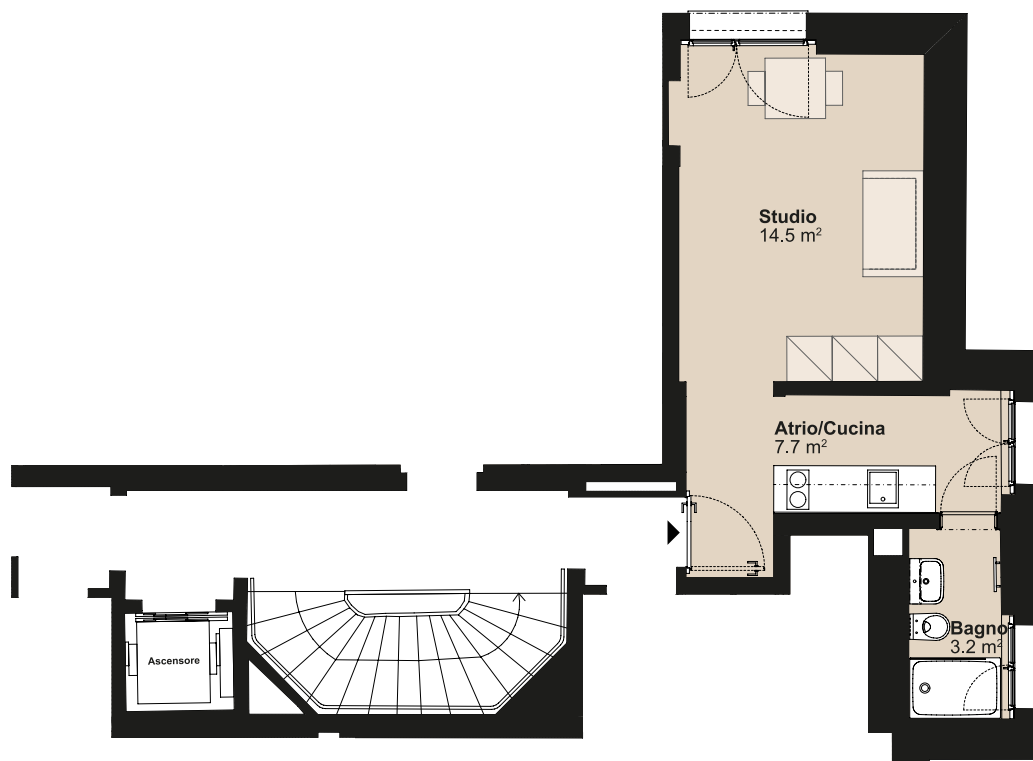

RESIDENZA VIA SAN GOTTARDO

Via San Gottardo 10, 6500 Bellinzona

Edificio Casa 10
Nr. appartamento 37359.03.430030
Piano 3° piano
Grandezza Appartamento di 1 locali
Superficie abitabile circa 25 m²

Tipo di cucina C 04d