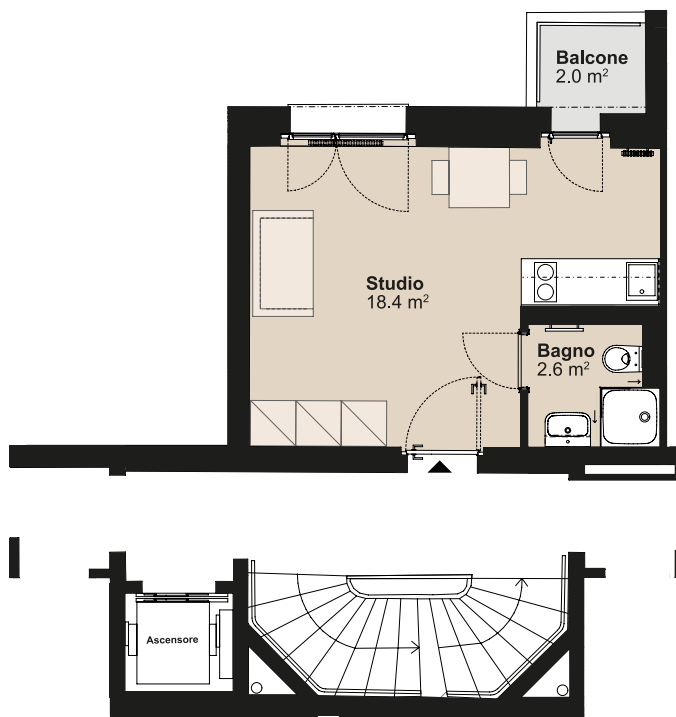

RESIDENZA VIA SAN GOTTARDO

Via San Gottardo 8, 6500 Bellinzona

Edificio	Casa 8
Nr. appartamento	37359.02.450070
Piano	5° piano
Grandezza	Appartamento di 1 locali
Superficie abitabile	circa 21 m ²
Superficie esterna	circa 2 m ²
Tipo di cucina	C 05