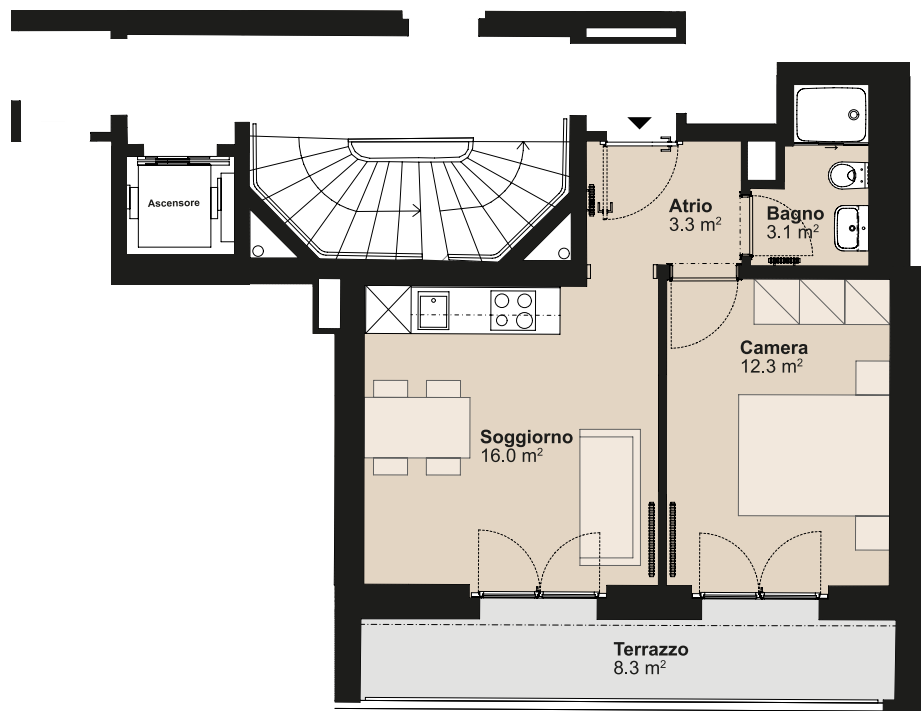

RESIDENZA VIA SAN GOTTARDO

Via San Gottardo 8, 6500 Bellinzona

Edificio	Casa 8
Nr. appartamento	37359.02.440040
Piano	4° piano
Grandezza	Appartamento di 2 locali
Superficie abitabile	circa 35 m ²
Superficie esterna	circa 8.3 m ²
Tipo di cucina	C 03s