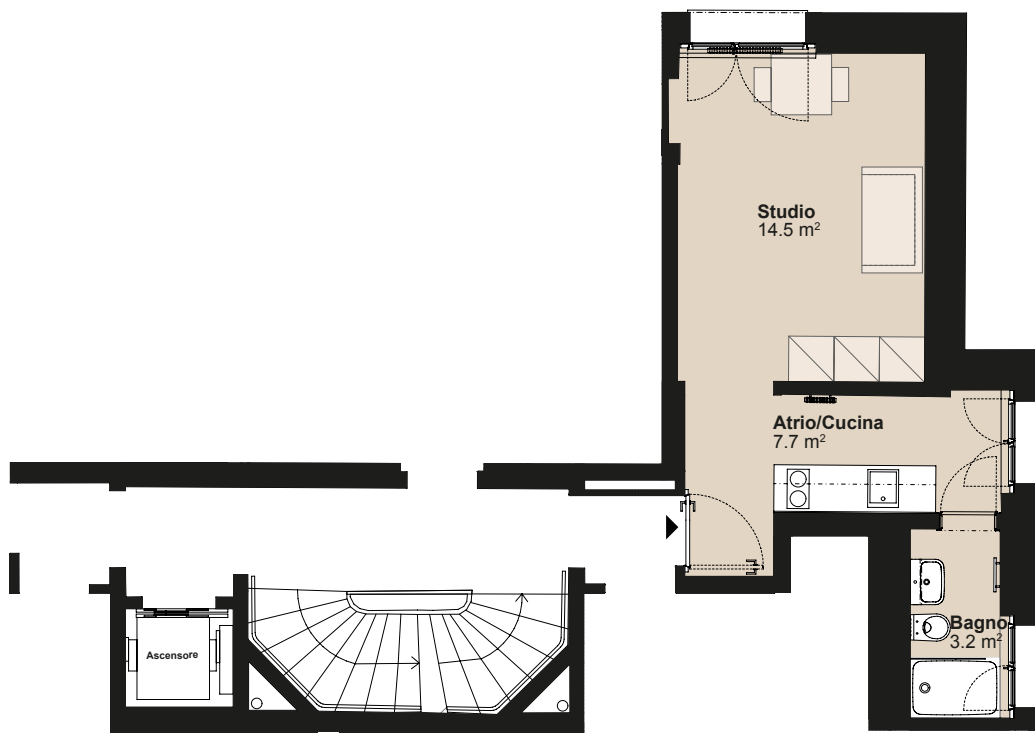

RESIDENZA VIA SAN GOTTARDO

Via San Gottardo 8, 6500 Bellinzona

Edificio Casa 8
Nr. appartamento 37359.02.430030
Piano 3° piano
Grandezza Appartamento di 1 locali
Superficie abitabile circa 25 m²

Tipo di cucina C 04d

Tutte le indicazioni sono senza impegno. Gli arredi sono solo esempi. Le modifiche possono essere apportate fino al completamento della costruzione. Aggiornato a gennaio 2025.