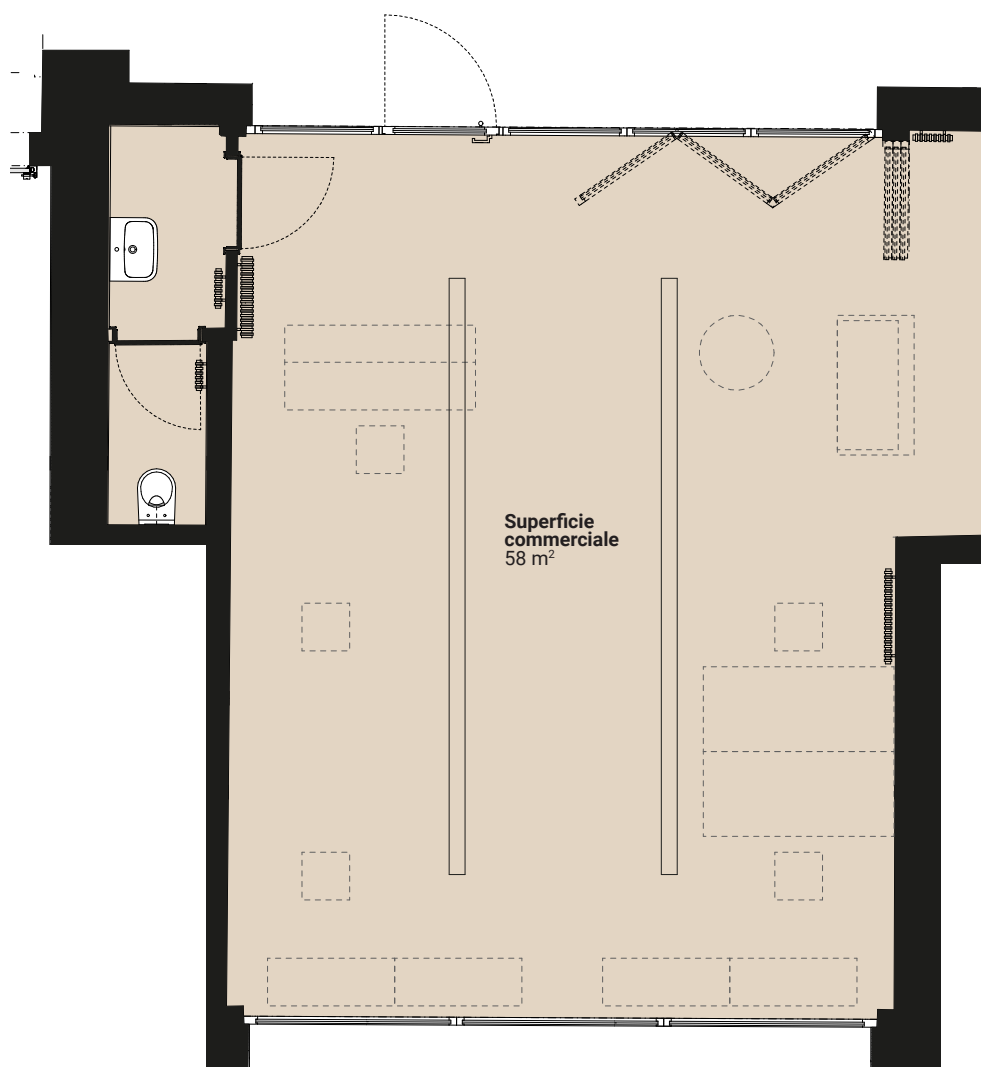

# RESIDENZA VIA SAN GOTTARDO

Via San Gottardo 8, 6500 Bellinzona

Edificio Haus 8  
N. oggetto (commerciale) 37359.02.400040  
Piano Piano terra  
Superficie ca. 58 m<sup>2</sup>

Tutte le indicazioni sono senza impegno. Gli arredi sono solo esempi. Le modifiche possono essere apportate fino al completamento della costruzione. Aggiornato a gennaio 2025.