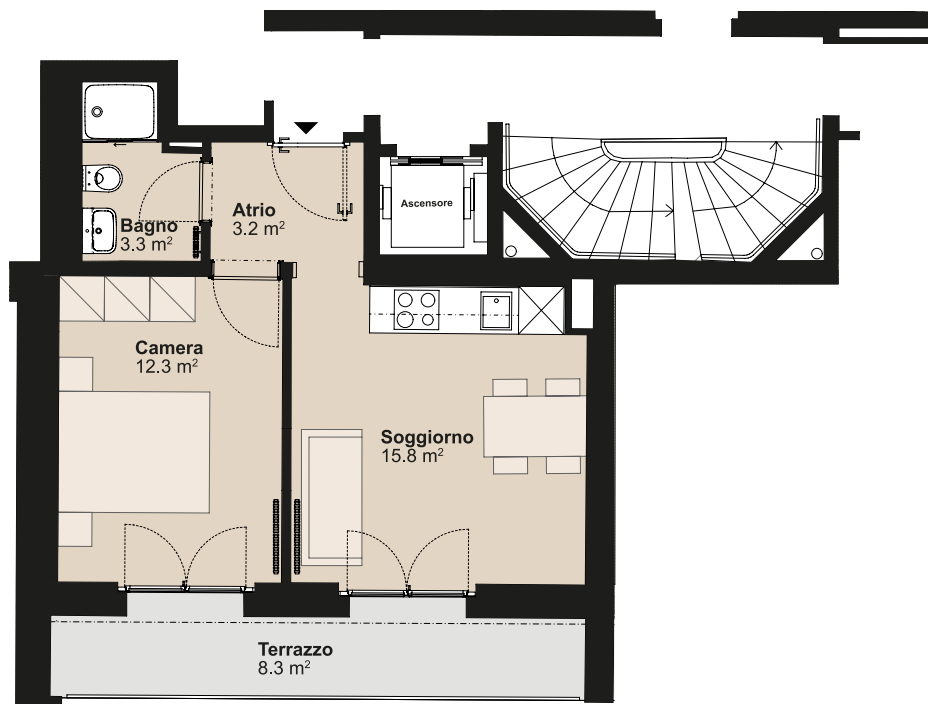

RESIDENZA VIA SAN GOTTARDO

Via San Gottardo 8, 6500 Bellinzona

Edificio Casa 8
Nr. appartamento 37359.02.460050
Piano 6° piano
Grandezza Appartamento di 2 locali
Superficie abitabile circa 34 m²
Superficie esterna circa 8.3 m²
Tipo di cucina C 03d