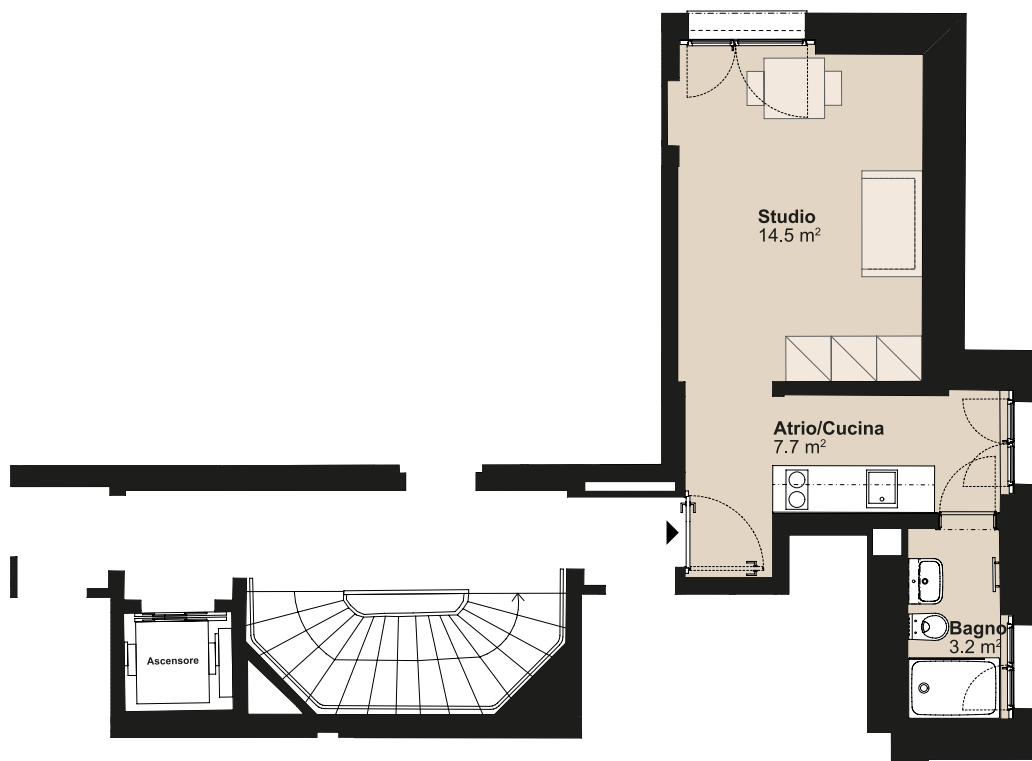

RESIDENZA VIA SAN GOTTARDO

Via San Gottardo 10, 6500 Bellinzona

Edificio Casa 10
Nr. appartamento 37359.03.420030
Piano 2° piano
Grandezza Appartamento di 1 locali
Superficie abitabile circa 25 m²

Tipo di cucina C 04d