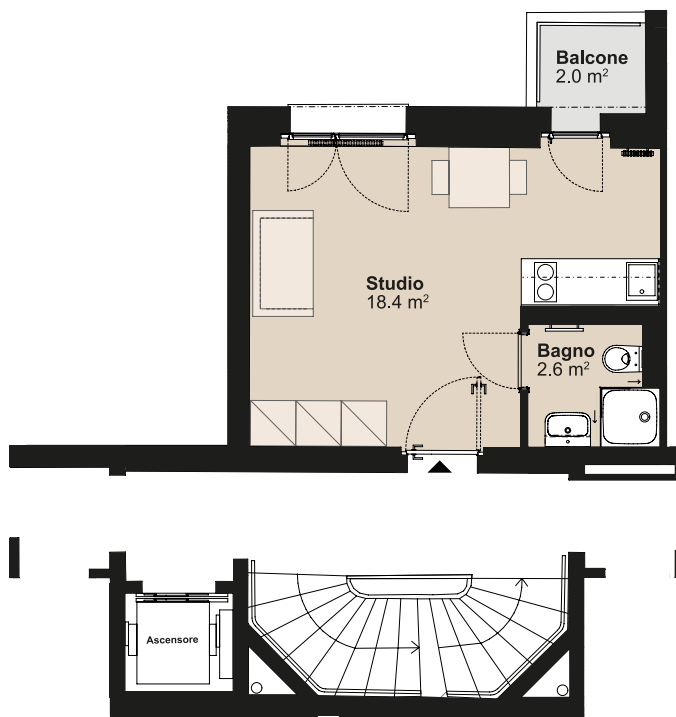

# RESIDENZA VIA SAN GOTTARDO

Via San Gottardo 8, 6500 Bellinzona

Edificio	Casa 8
Nr. appartamento	37359.02.460070
Piano	6° piano
Grandezza	Appartamento di 1 locali
Superficie abitabile	circa 21 m <sup>2</sup>
Superficie esterna	circa 2 m <sup>2</sup>
Tipo di cucina	C 05