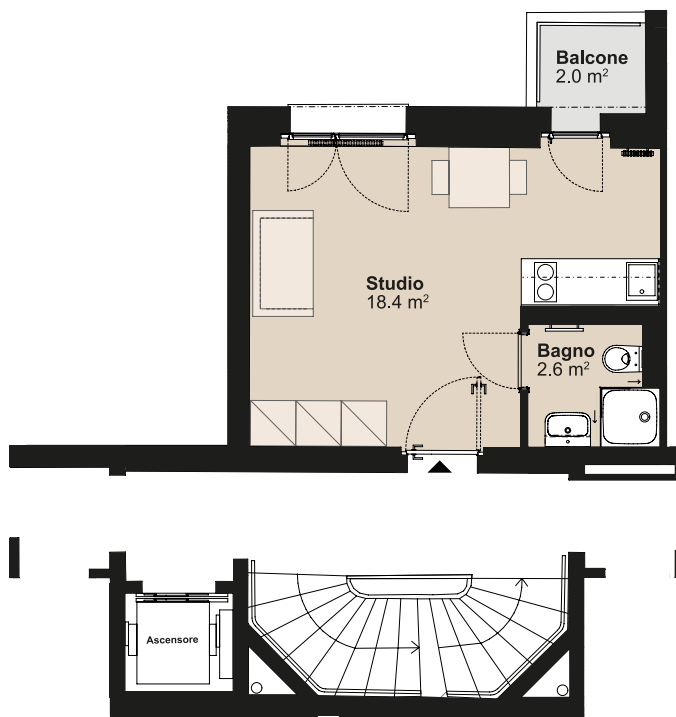

RESIDENZA VIA SAN GOTTARDO

Via San Gottardo 8, 6500 Bellinzona

Edificio	Casa 8
Nr. appartamento	37359.02.410070
Piano	1° piano
Grandezza	Appartamento di 1 locali
Superficie abitabile	circa 21 m ²
Superficie esterna	circa 2 m ²
Tipo di cucina	C 05