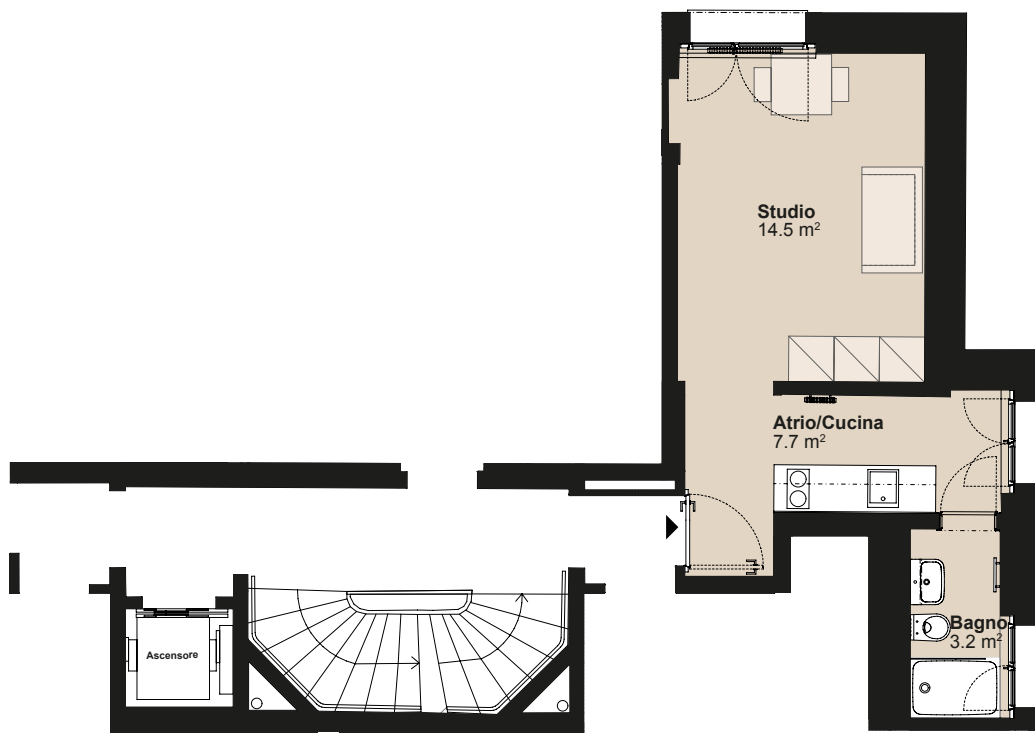

RESIDENZA VIA SAN GOTTARDO

Via San Gottardo 8, 6500 Bellinzona

Edificio Casa 8
Nr. appartamento 37359.02.460030
Piano 6° piano
Grandezza Appartamento di 1 locali
Superficie abitabile circa 25 m²

Tipo di cucina C 04d